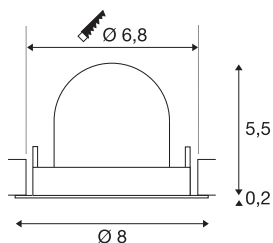

## INFORMATIONS TECHNIQUES

Réf.	1005825
Nombre de sorties lumineuses différentes	1
Orientable ou inclinable	Dispositif rotatif et pivotant
Montage	Encastrement
Détails de montage	Plafond
Courant / tension secondaire	200 mA
Classe de protection	III
Puissance en watts	7 W
Lumen	620 lm
Température de couleur	2700 Kelvin
Angle de rayonnement	40 °
Coloris	blanc
IRC	90
UGR ≤	22
Données LXXBXX	L80B50
Durée de vie	50000 h
Risk Group	1
Hauteur	5.7 cm
Diamètre	8 cm
Poids net	0.13 kg
Poids brut	0.15 kg
Forme de découpe	rond

Profondeur d'encastrement	8 cm
Diamètre d'encastrement	6.8 cm
Page du BIG WHITE	49