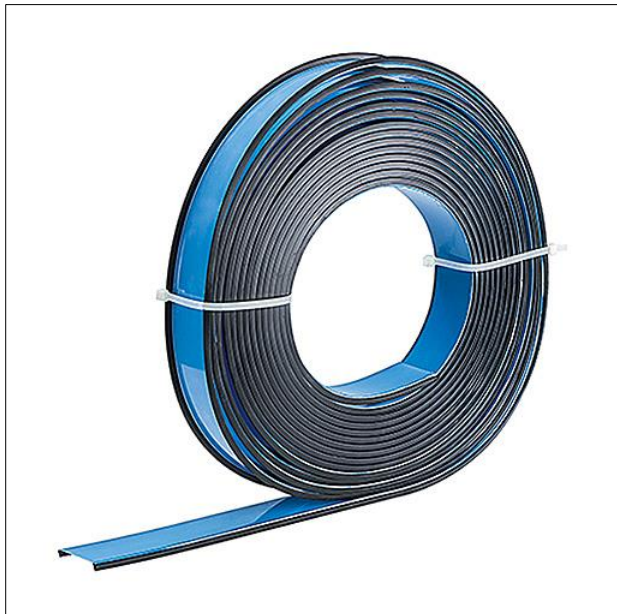

## Optique

Vasque avec trous BWS en conforme à la NORME, classifié TP(a) pour SLOTLIGHT infinity Office. Vasque transparente avec deux feuilles pour un meilleur défilement  $UGR < 19$  et  $65^\circ < 3000 \text{ cd/m}^2$ . Dimensions : 1400 x 65 x 1 mm poids : 0,3 kg

ZS\_SLI\_F\_Rolle.jpg