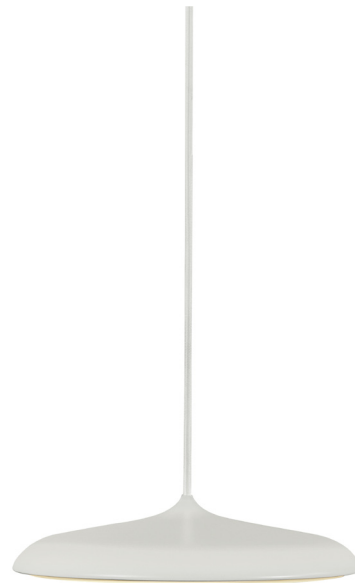

design[®]
for the
people

nordlux[®]

Artist 25

Diamètre d'ombre (cm): 25

Artist 25

Numéro de l'article: 83083009 Beige
EAN: 5704924002458

Unité d'emballage 2
Matière: Métal/Plastique
IP20, Classe 2 (Double isolation), 230V
Corde: 300 cm, Beige câble de tissu
LED MODUL, Max. 14W, Ampoule incl. 14w led

Zone: Éclairage intérieur
Consommation du driver et de l'ampoule (W): 14
Position du transformateur: I lampen

Information sur la source lumineuse

Lumen: 1000
Lumen/Watt: 80
Durée de vie: 20000
Eteint/Allumé: 8000
Température de couleur: 2700K
RA: 80
Dispersion: 120°
Intégré et réglable: Oui

Grâce à son design intemporel et à la simplicité de sa forme, ARTIST pourrait devenir un futur classique. Comme son nom l'indique, Artist est inspirée du monde musical et ressemble à la cymbale d'une batterie. Design de Bønnelycke mdd.