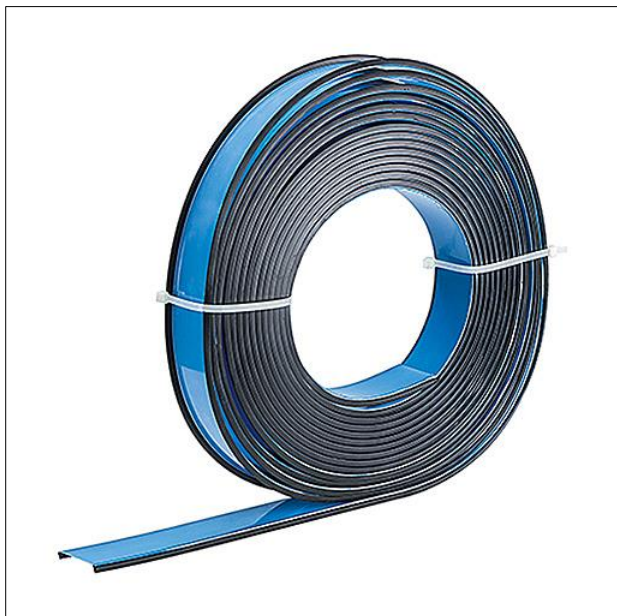

Optique

Vasque avec trous BWS en conforme à la NORME, classifié TP(a) pour SLOTLIGHT infinity Office. Vasque transparente avec deux feuilles pour un meilleur défilement $UGR < 19$ et $65^\circ < 3000 \text{ cd/m}^2$. Dimensions : 1900 x 65 x 1 mm poids : 0,37 kg

ZS_SLI_F_Rolle.jpg