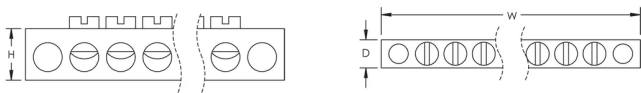

CERTIFICATIONS

FEATURES

La barre en aluminium étamé permet de connecter des conducteurs en cuivre ou en aluminium

Utilisé pour connecter plusieurs conducteurs de mise à la terre

Les trous chanfreinés facilitent les connexions

Le plaquage à l'étain résiste à la corrosion

Barre rigide

Peut être fixé à l'aide de supports d'angle IRS, d'entretoises métalliques DMH ou de retenues et entretoises de distance DH

Installation facile et rapide

Conductor Size, IEC: 2,5 - 16-mm² torsadé

Conductor Size, UL: Torsadé N°-14 - N°-4

Max Current Rating: 85 A

Height: 11,2-mm

Width: 47,8-mm

Depth: 7,9-mm

Unit Weight: 0,01-kg

DIAGRAMS