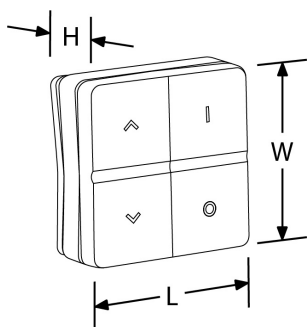

SKU Code

AU-A1ZBKRB

AU-A1ZBKRW

Schéma

Courbe polaire

Couleur

Feature & Benefits

- Remplace les interrupteurs existants, ou permet d'en ajouter librement sans câblage
- Energie cinétique - sans fil et sans pile
- Boutons personnalisables, permet de sélectionner les scénarios d'éclairage
- La technologie de récupération d'énergie utilise l'énergie cinétique générée en appuyant sur l'interrupteur pour activer la commande
- Garantie 2 ans

Product Specs:

Tension	0~0V	Min-Max amb. temp. °C	60--25
Dimensions	48 x48 x20mm	Gradation	Non

Certifications:

Garantie:

Ce produit est garanti pendant 2 ans. Des garanties autres s'appliquent à certains produits comme indiqué dans la description ci-dessus. La garantie est valable à compter de la date de livraison et couvre tout défaut de conception, de matière ou de fabrication du produit, déclaré dans un délai d'1 mois la survenance du défaut. Elle prévoit le remplacement du produit à titre gratuit, sous réserve de l'installation correcte du produit original et du retour ultérieur de l'unité défectueuse. Elle ne s'applique pas en cas de mauvaise utilisation, installation, manipulation, si l'étiquette Q.C (quality certification) est détériorée ou en cas d'utilisation ou d'installation impropre à l'application prévue du produit. Aurora n'accepte pas la responsabilité des coûts d'installation associés au remplacement de ce produit et se réserve le droit de modifier ses conditions de garantie sans préavis. Retrouvez l'intégralité de nos CGV sur auroralighting.com/garantie