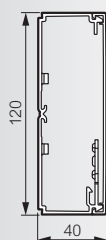

Viadis
réf. 16420

Blanc Artic Gris

Réf. Réf.

16420	16430
16421	16431
16422	16432
16423	16433
16424	16434
16425	16435
16426	16436
16427	16437

Cotis.⁽¹⁾

90 x 40

Goulotte

Goulotte 90 x 40 mm (livrée avec film de protection), fond + couvercle, 1 compartiment, longueur 2 m

Accessoires de cheminement

10 P	Angle intérieur variable $\pm 5^\circ$
10 P	Angle extérieur variable $\pm 5^\circ$
20 P	Angle plat
20 P	Embout (visser pour assurer une bonne tenue)
20 P	Joint de couvercle
20 P	Té hauteur 40 mm
20 P	Sortie de plafond