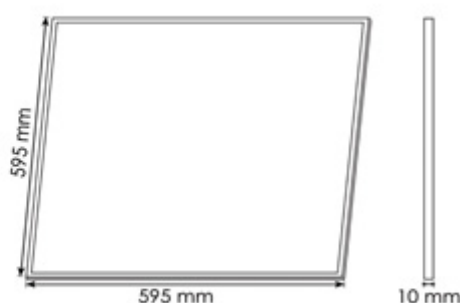

### Caractéristiques techniques

- Design et finition
  - Matériaux : PVC / Céramique
  - Couleur : Blanc
- Spécificités techniques
  - Température de couleur : 4000°K
  - Faisceau : 140°
  - Flux lumineux : 3960 lm
  - Puissance : 36W
  - Indices de protection : IP44 / IK07
  - Dimmable : non
  - Non recouvrable
  - Durée de vie : 50 000 heures / L80/B10
  - Alimentation : incluse
  - Classement énergétique : A++
  - CLASS II /
  - UGR < 17 / ErP / CRI > 80 /
  - Flicker Free
- Dimensions et poids du produit
  - Voir schéma ci-dessus
  - Poids : 2300 g
- Divers
  - Garantie 3 ans
  - Fixation incluse
  - Kit saillie disponible en accessoire (réf : BF-KIT600)