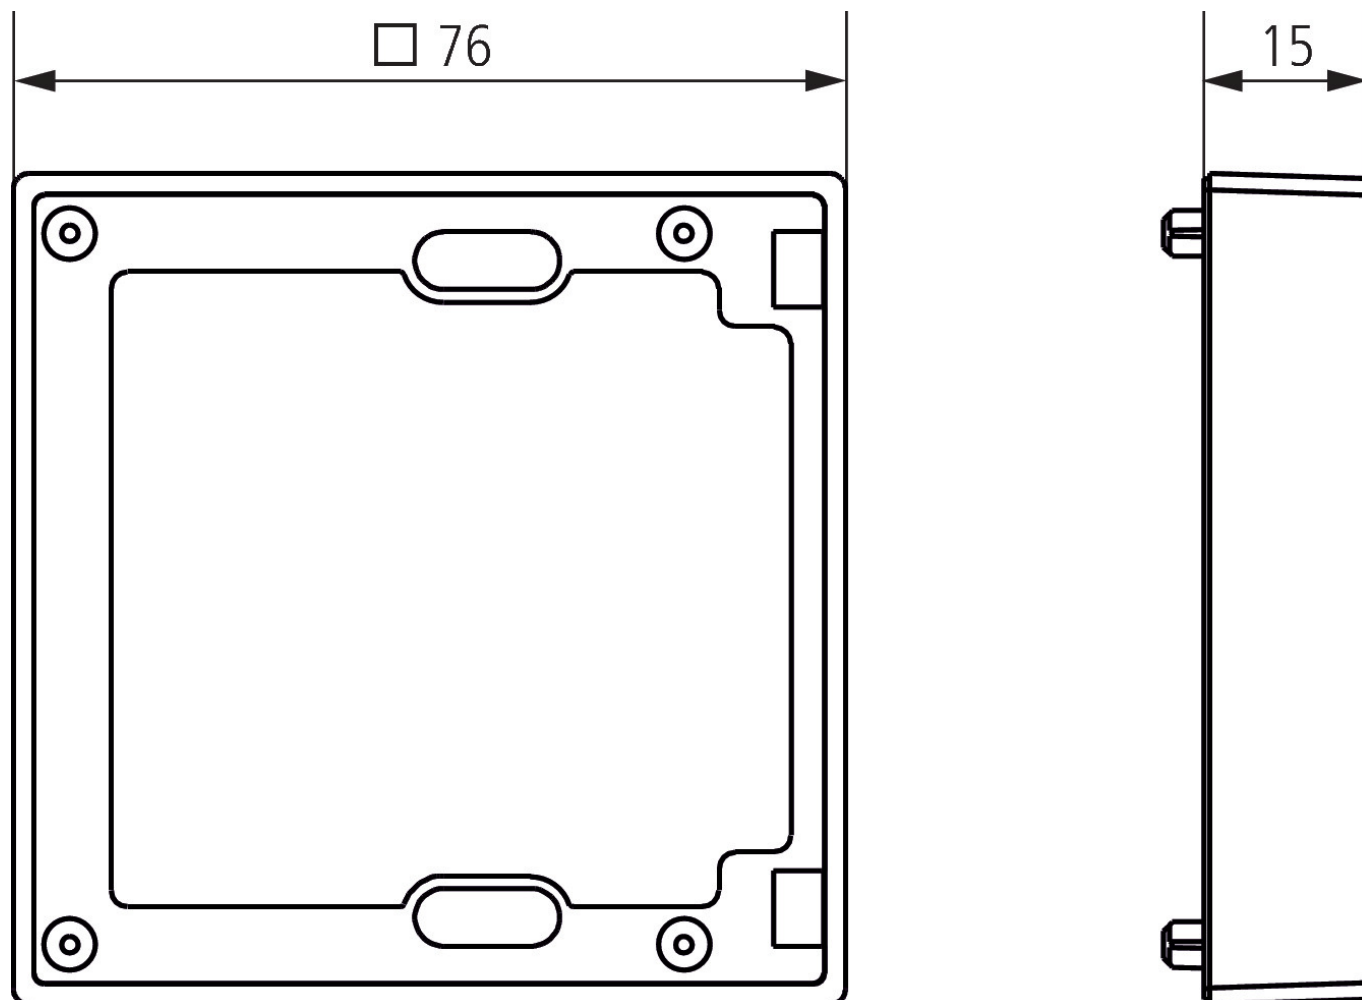

Entretoise pour fixation murale 10 WH

N° de réf.: 9070971

theben

Accessoires

Matériel de montage détecteurs / projecteurs

Description des fonctions

- Entretoise optionnelle pour une installation flexible (entrée du câble au-dessous, latéralement et au-dessus et plus d'espace pour les câbles)

31/01/2024

Page 1 de 2

Entretoise pour fixation murale 10 WH

N° de réf.: 9070971

theben

Plans d'encombrement

Sous réserve de modifications ou d'erreurs

Pour plus d'informations, consulter: www.theben.fr/produit/9070971