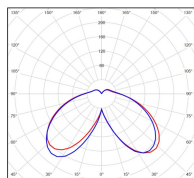

Avenue 4

catalogue 2020 p. 268

réf. 104175000

EAN. 3663660201230

Modèle 8

Données techniques

Tension nominale	230V AC
Plage de tension d'entrée	120 - 277 V AC
Driver output	-
Alimentation output	-
Classe	1
IP	65
IK	-
Diffuseur	PMMA opale
Paralume	-
Source	Module LED intégré
Température de couleur réelle	4000°K neutral white
Flux total sortant	1693 lm
Consommation totale	37,4 W
Classe énergétique	A++ / A
Efficacité lumineuse	45
IRC	74
SDCM	-
Espacement conseillé	10 m
(PMR Emoy - 20 lux)	
Hauteur de placement	3,5 m
Largeur du placement	3,5 m
Optique	-
Dimmable	Non
Ta	-
Durée de vie LED	50000 h (L90/B50)
Plage de température ambiante	-10 ~50°C
UGR	-
ULR	-
Groupe de risque photobiologique	IEC/EN 62471
Distorsion harmonique THDI	-
Fixation	Tige de scellement sur demande
Détection	Non
Avec prise IP55	Non

Données logistiques

Dimensions du modèle	H.4588 L.400 P.400
Poids net	0.000 Kg
Poids brut	0.000 Kg
Dimensions colis 1	H.410 L.410 P.1180
Dimensions colis 2	H.140 L.140 P.3200
Dimensions colis 3	H.420 L.420 P.890