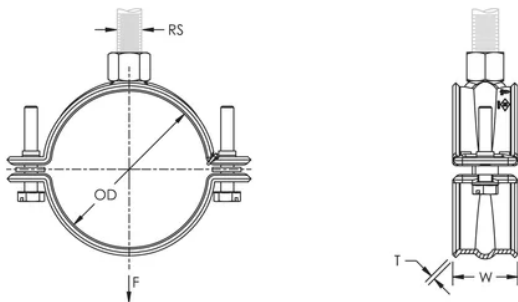

Suitable for 3/4" - 2" (20 - 50 DN) steel sprinkler pipe

Eliminates the need to seismically brace when drops are kept within 6" (150 mm) of the attachment surface

Les vis ont une tête multi-fonction compatible avec embouts de vissage plat, cruciforme et douille hexagonale

Conforms with Manufacturers Standardization Society (MSS) SP-58 (Type 12)

CARACTÉRISTIQUES DU PRODUIT

Article Number: 595059

Material: Acier

Finish: Électrozingué

Pipe Size: 2-po

NB/DN: 50

Outer Diameter: 60,3 – 63 mm

Rod Size: M10

Width: 30-mm

Épaisseur: 2-mm

Static Load: 1725 N

DIAGRAMS

AVERTISSEMENT

Les produits nVent doivent être installés et utilisés conformément aux consignes figurant dans les fiches d'instructions et les documents de formation des produits nVent. Les fiches d'instructions sont disponibles à l'adresse suivante: www.nvent.com et auprès de votre représentant du service client nVent. Une mauvaise installation, une utilisation incorrecte, une application erronée ou toute autre forme de non-respect scrupuleux des instructions et avertissements de nVent peuvent entraîner un dysfonctionnement du produit, des dommages matériels, des lésions corporelles graves et le décès et/ou annuler votre garantie.