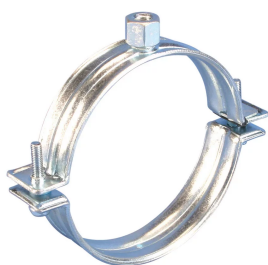

MACROFIX PLUS NI EZ FERMETURE FACILE, TUYAU 2", 50 DN, 60,3–63-MM, TIGE M10

CATALOG NUMBER

MPZ063

CERTIFICATIONS

FEATURES

Contient un mécanisme de fermeture facile

Les rondelles en plastique permettent d'éviter l'écrasement du tuyau en-CPVC ou en plastique et d'assurer un ajustement flottant

Les bords évasés et la zone de soudage spécialement conçue permettent de protéger la canalisation-CPVC

Idéal pour les installations où l'espace est limité et où les conduites d'eau, de gaz et d'électricité sont proches de la surface de fixation

Suitable for 3/4" - 2" (20 - 50 DN) steel sprinkler pipe

Eliminates the need to seismically brace when drops are kept within 6" (150 mm) of the attachment surface

Les vis ont une tête multi-fonction compatible avec embouts de vissage plat, cruciforme et douille hexagonale

Conforms with Manufacturers Standardization Society (MSS) SP-58 (Type 12)

CARACTÉRISTIQUES DU PRODUIT

Article Number: 595059

Material: Acier

Finish: Électrozingué

Pipe Size: 2-po

NB/DN: 50

Outer Diameter: 60,3 – 63 mm