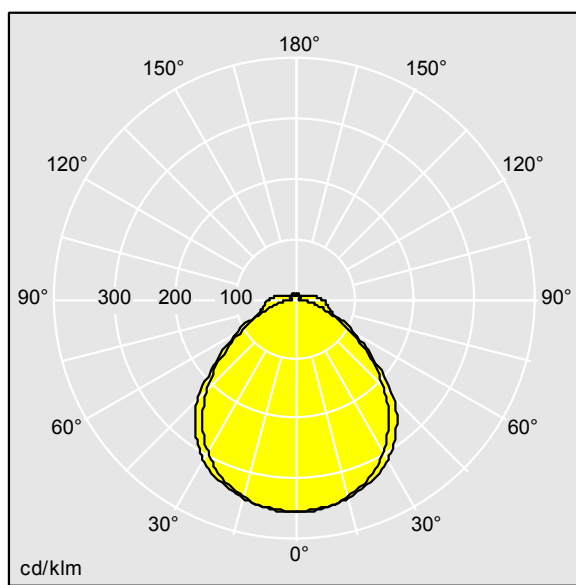

IQ Wave SP

THORN

96629270 IQ SURF L LED4250-830 HF

LED	35W IQSU_4250_L_3K	IP40	IK05						650°C	T _a -20 +25
-----	--------------------	------	------	--	--	--	--	--	-------	---------------------------

IQ Wave SP

Luminaire LED léger, Monté en plafonnier, avec optique MV Tech. Electronique, non gradable. Classe électrique I, IP40, IK05. Corps, diffuseur, cadre et embouts : Polycarbonate (PC) finition blanc (similaire à RAL9016). Appareillage : pré-enduit acier blanc. Livré avec LED 3 000 K

Dimensions : 1440 x 210 x 70 mm
Puissance du luminaire: 35 W
Flux lumineux du luminaire: 4000 lm
Efficacité lumineuse du luminaire: 114 lm/W
Poids : 4,9 kg

TLG_IQSU_F_SUP_PDB.jpg

TLG_IQSU_M_SUR.wmf

TLG_SP_0043158.idt

Position de la lampe: STD - Standard
Source lumineuse: LED
Flux lumineux du luminaire*: 4000 lm
Efficacité lumineuse du luminaire*: 114 lm/W
Indice min. de rendu des couleurs: 80
Convertisseur: 1 x 28000713 LC 75W 100-400mA
flexC Ip EXC
Température de couleur*: 3000 Kelvin