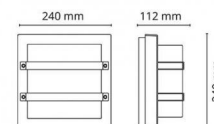

## Dimensions (mm)

Largeur (W): 240  
Hauteur (H): 240  
Depth (D): 112  
Poids (brutto/netto): 1.9

## Emballage

Dimensions de l'emballage: 245 x 245 x 125

7 0 2 1 9 8 6 2 3 5 6 0 9