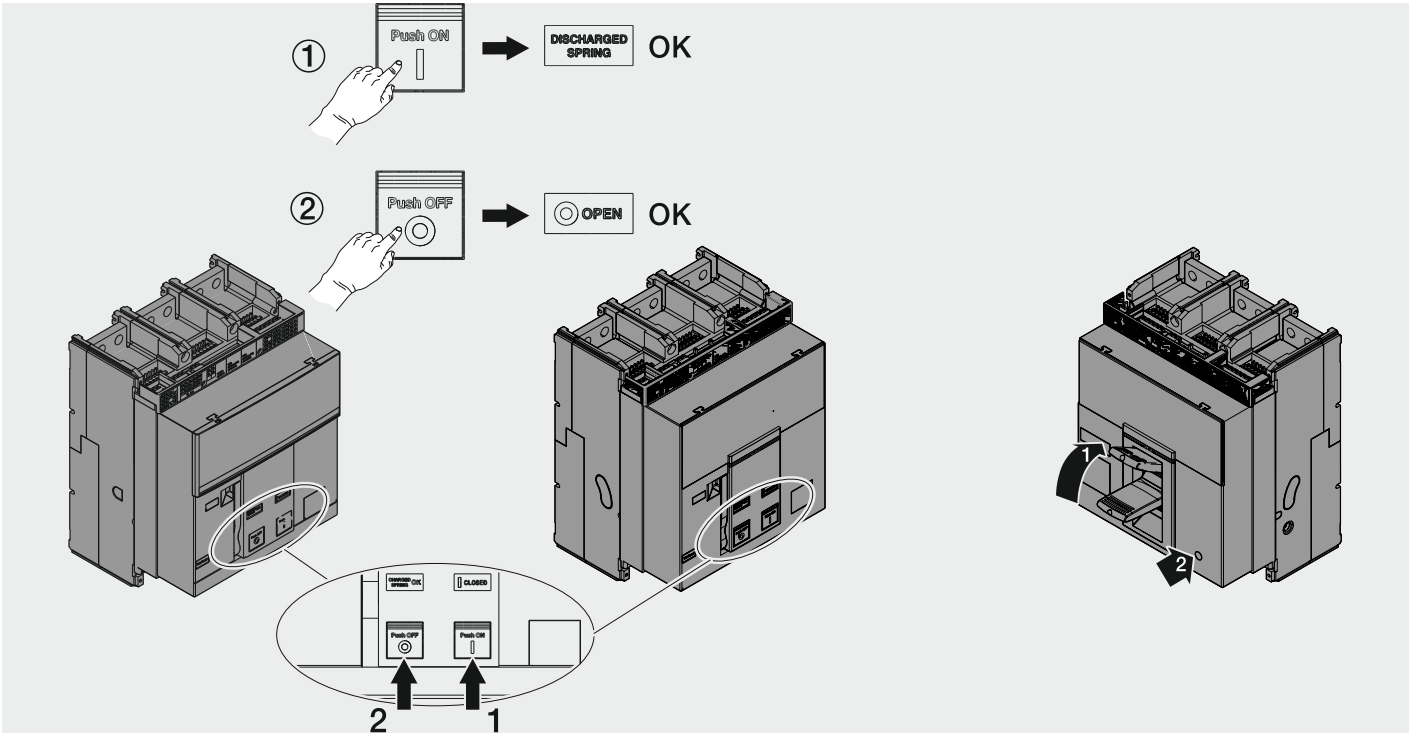

SACE Emax 2 - Tmax XT

Contatto di segnalazione S51 per intervento di segnalazione protezione - E1.2 - XT7M - XT7

Signalling contact for Ekip S51 protection releases tripped - E1.2 - XT7M - XT7

Meldekontakt Auslösung Schutzauflöser Ekip S51 - E1.2 - XT7M - XT7

Contact de signalisation de fonctionnement déclencheur de protection Ekip S51 - E1.2 - XT7M - XT7

Contacto señalización actuación relés de protección Ekip S51 - E1.2 - XT7M - XT7

用于Ekip S51保护脱扣的信号触点已跳闸 - E1.2 - XT7M - XT7

E1.2 - XT7M - XT7