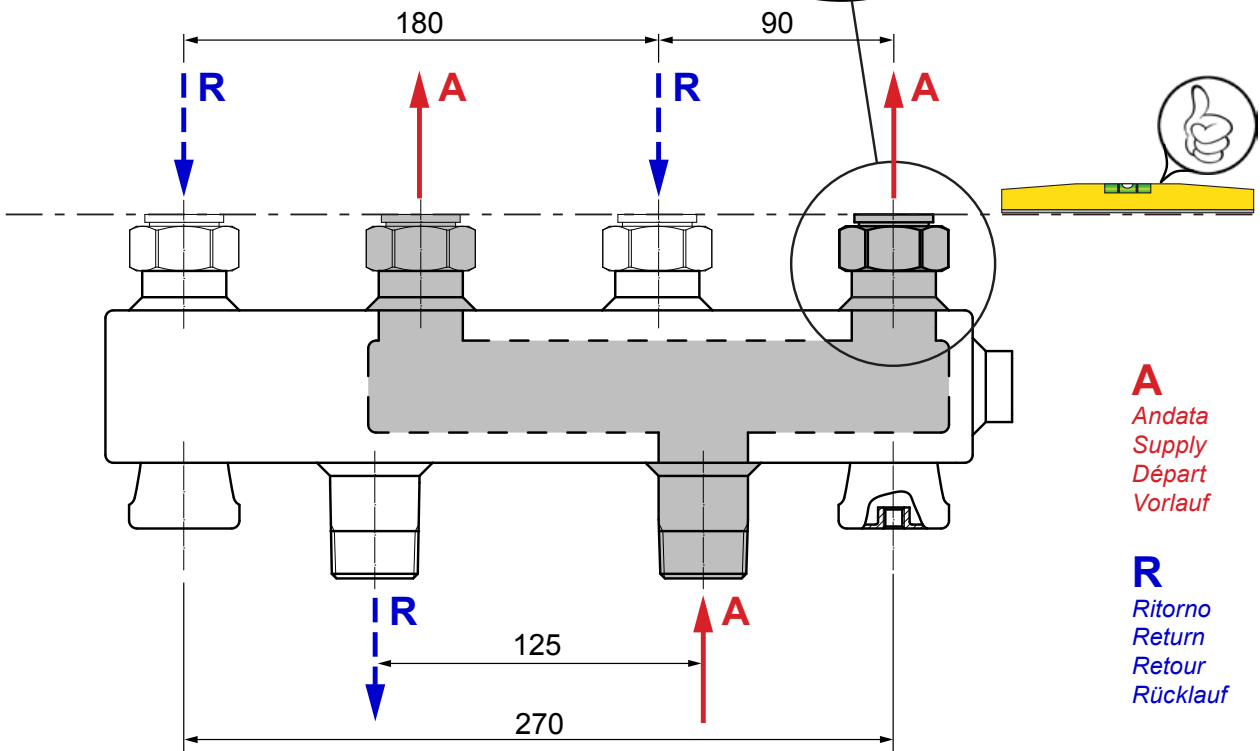

HV 60/90

Collettore
Distribution header
Collecteur de distribution
Verteiler

Sigillante
Sealant
Colle pour sceller
Dicht-Klebstoff

Bocchettone: componente incluso nel gruppo idraulico
Union connection: component included in the pump unit
Connexion taraudée: composant inclu dans le module
Anschlussstutzen inbegriffen im Lieferumfang der hydraulischen Gruppe

A
Andata
Supply
Départ
Vorlauf

R
Ritorno
Return
Retour
Rücklauf

HV 60/90W

Collettore con separatore idraulico integrato
 Distribution header with built-in hydraulic switcher
 Collecteur de distribution avec bouteille de découplage hydraulique intégrée
 Verteiler mit integrierter hydraulischer Weiche