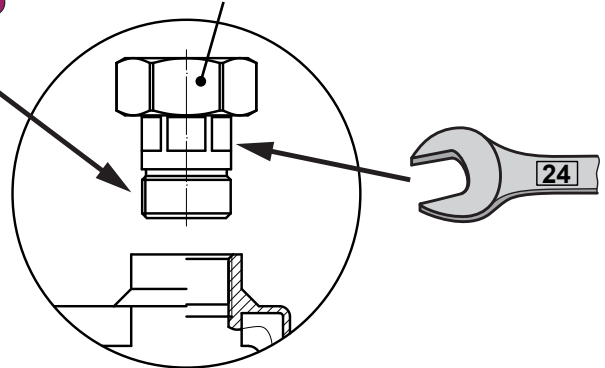

HV 60/90

Collettore
Distribution header
Collecteur de distribution
Verteiler

Sigillante
Sealant
Colle pour sceller
Dicht-Klebstoff

Bocchettone: componente incluso nel gruppo idraulico
Union connection: component included in the pump unit
Connexion taraudée: composant inclu dans le module
Anschlussstutzen inbegriffen im Lieferumfang der hydraulischen Gruppe

A
Andata
Supply
Départ
Vorlauf

R
Ritorno
Return
Retour
Rücklauf

HV 60/90W

Collettore con separatore idraulico integrato
 Distribution header with built-in hydraulic switcher
 Collecteur de distribution avec bouteille de découplage hydraulique intégrée
 Verteiler mit integrierter hydraulischer Weiche