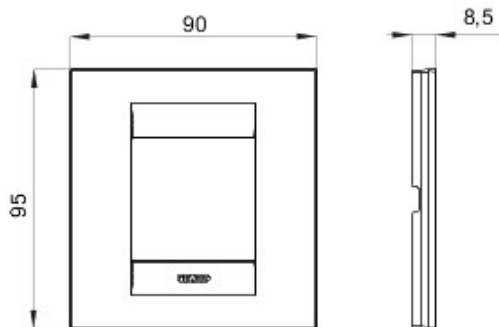

Gamme de plaques pour la série d'appareillage Chorus, disponibles dans un large choix de formes, de couleurs, de matériaux et de finitions. Trois formes de plaques au format carré (ONE, GEO et LUX) adaptées aux boîtes d'encastrement rondes/carrées traditionnelles, en configuration monoposte 2 modules ou multiposte horizontal ou vertical, jusqu'à 2+2+2+2 modules. Six formes de plaques au format rectangulaire (ONE, GEO, LUX, ART, ICE et ICE Touch) pour boîtes rondes/carrées en version 2 modules et pour boîtes rectangulaires au-delà. Les plaques Chorus au format carré utilise un seul et même support composable; les plaques rectangulaires utilisent un support spécial adapté à la forme de la plaque. La gamme comprend également des plaques pleines, des plaques étanches IP55 et des plaques pour les profilés.

Famille	GÉO international	Description	1 poste (2 modules)
Couleur	Blanc crème	Matière	Technopolymère
Finition	Brillante	Pour montage sur support	GW16821, GW16822, GW16823
Test du fil incandescent	650 °C	Thermopression avec bille	70 °C
Norme	EN 60669-1	Pour codes support British Standard	GW16831
Electrocod	0111		

DIMENSIONS

SYMBOLE TECHNIQUE

GEWISS S.A.S. 1, Rue du Rio Salado 91940
Les Ulis Cedex
Tel : +33 1 64 86 80 80

www.gewiss.com
www.gewiss@gewiss.fr
Dernière mise à jour 12/08/2019

Les caractéristiques, dimensions, dessins et images sont communiqués à titre purement informatif et peuvent faire l'objet de modification sans aucun préavis