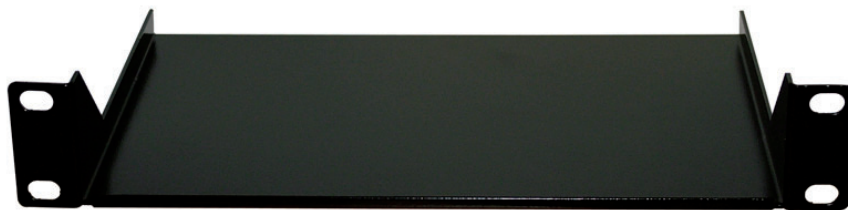

## ETAGÈRE FIXE 1U 10 POUCES PROF.150

Photos non contractuelles

### DESCRIPTION

Etagère fixe 1U 10 pouces pour coffret.  
Profondeur 150mm, fixation avant.

### CARACTÉRISTIQUES

<b>Largeur totale</b>	270mm
<b>Entraxe de fixation</b>	250mm
<b>Hauteur</b>	1U
<b>Profondeur</b>	150mm
<b>Matière</b>	Acier et peinture époxy
<b>Couleur</b>	Noir RAL 9004
<b>Charge supportée</b>	7 Kg
<b>Poids</b>	500 g

### CONDITIONNEMENT

Ce produit est conditionné en sachet bulles unitaire avec une étiquette d'identification

GAMME 10 POUCES