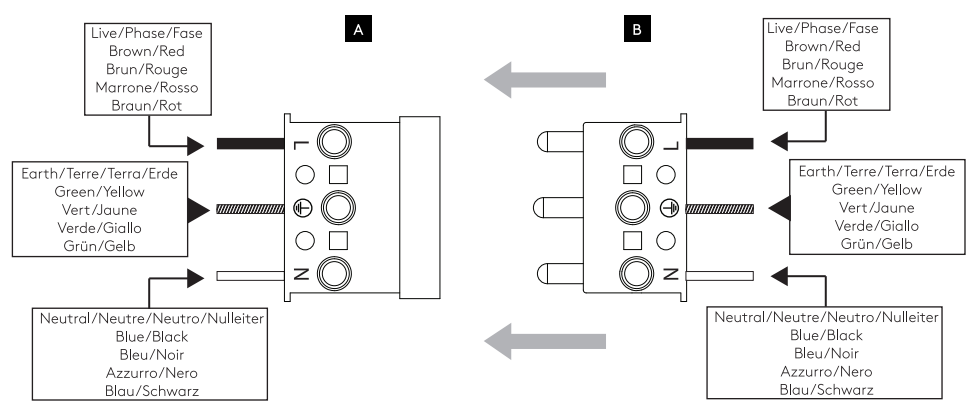

Phase: Normalement Brun / Rouge
Neutre: Normalement Bleu / Noir
Terre: Normalement Vert / Jaune

IT

Leggere attentamente le istruzioni prima di cominciare l'assemblaggio

Cavo positivo: normalmente marrone o rosso
Cavo neutro: normalmente blu o nero
Cavo terra: normalmente verde o giallo

DE

Lesen sie bitte die anweisungen sorgfältig durch, bevor sie mit dem zusammenbauen beginnen

Phase: Normalerweise Braun / Rot
Nulleiter: Normalerweise Blau / Schwarz
Erde: Normalerweise Grün / Gelb

For Ceiling Use Only
Seulement pour montage au plafond
Da utilizzarsi solo al soffitto
Nur für den Deckengebrauch

x4 Twin/Triple
x6 Four/Five Bar

1

Turn off power
 Couper le courant! /
 Spegner la corrente! /
 Strom Abhalten!

2

Four/Five Bar

Two people required
 Deux personnes sont nécessaires
 Sono necessarie due persone
 Zwei Leute benötigt

3

~ 100-240V AC

WIRING FROM PRODUCT /

Fil de produit /
 Cavo dal prodotto /
 Beleuchtungskabel

4

Make sure the wires are inside the product.
Assurez-vous que les fils sont à l'intérieur du produit.
Assicurarsi che i fili siano all'interno del prodotto.
Stellen Sie sicher, dass sich die Drähte
im Inneren des Produkts befinden.