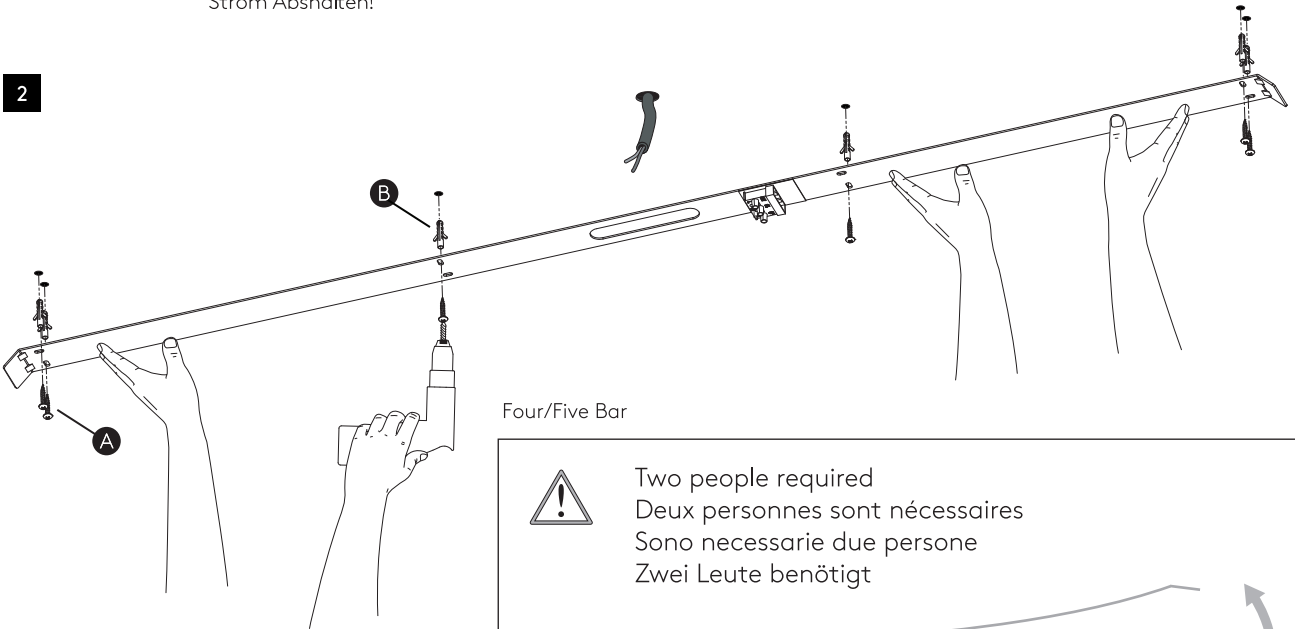

Four/Five Bar

Two people required
Deux personnes sont nécessaires
Sono necessarie due persone
Zwei Leute benötigt

3