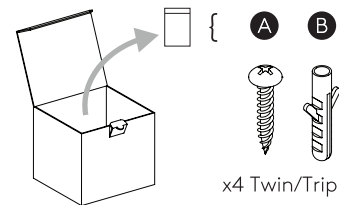

GB

Please read the instructions carefully before commencing assembly

Live: Normally Brown / Red
Neutral: Normally Blue / Black
Earth: Normally Green / Yellow

FR

Lire attentivement les instructions avant de commencer le montage

Phase: Normalement Brun / Rouge
Neutre: Normalement Bleu / Noir
Terre: Normalement Vert / Jaune

IT

Leggere attentamente le istruzioni prima di cominciare l'assemblaggio

Cavo positivo: normalmente marrone o rosso
Cavo neutro: normalmente blu o nero
Cavo terra: normalmente verde o giallo

DE

Lesen sie bitte die anweisungen sorgfältig durch, bevor sie mit dem zusammenbauen beginnen

Phase: Normalerweise Braun / Rot
Nulleiter: Normalerweise Blau / Schwarz
Erde: Normalerweise Grün / Gelb

For Ceiling Use Only
Seulement pour montage au plafond
Da utilizzarsi solo al soffitto
Nur für den Deckengebrauch

x4 Twin/Triple
x6 Four/Five Bar