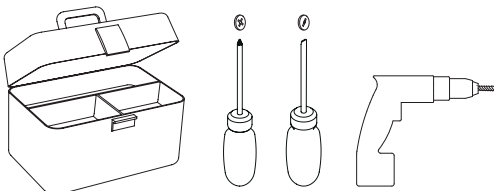

Phase: Normalement Brun / Rouge
Neutre: Normalement Bleu / Noir
Terre: Normalement Vert / Jaune

IT

Leggere attentamente le istruzioni prima di cominciare l'assemblaggio

Cavo positivo: normalmente marrone o rosso
Cavo neutro: normalmente blu o nero
Cavo terra: normalmente verde o giallo

DE

Lesen sie bitte die anweisungen sorgfältig durch, bevor sie mit dem zusammenbauen beginnen

Phase: Normalerweise Braun / Rot
Nulleiter: Normalerweise Blau / Schwarz
Erde: Normalerweise Grün / Gelb

For Ceiling Use Only
Seulement pour montage au plafond
Da utilizzarsi solo al soffitto
Nur für den Deckengebrauch