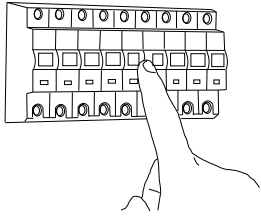

1

Turn off power
Couper le courant! /
Spegner la corrente! /
Strom Abhalten!

2