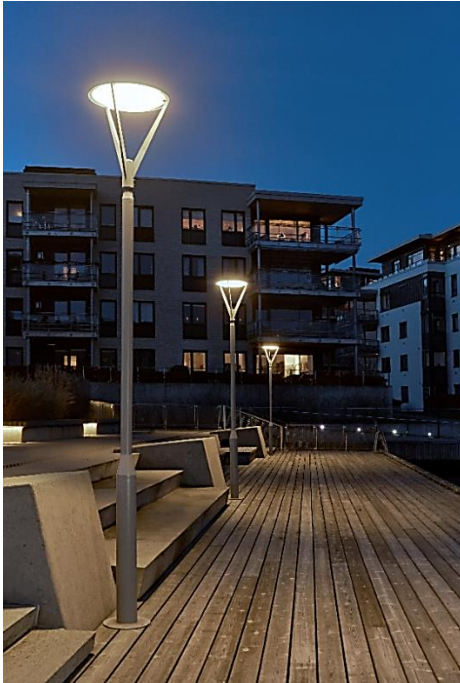

# GAMME ALUMINIUM HAMMERFEST

EN 60598

Art. 6140 - 6141

UNE FABRICATION ISO 9001  
A L'INTERIEUR DE LA COMMUNAUTE EUROPEENNE  
PAR NORLYS

CREER, FABRIQUER... RECYCLER !  
POUR PARTICIPER A UN AVENIR PLUS PROPRE,  
RECYCLEZ VOS DECHETS.

Tête de mât vendue seule  
Fonte d'aluminium  
Verrerie givrée ou opale en PMMA  
Conçue pour un montage en tête de mât  
Ø60mm de hauteur 3m à 4.50m  
Enfoncement minimum: 95mm  
Poids total de la tête: 9.18 kg  
Surface du côté: 0.1m<sup>2</sup>  
IP65  
Classe I

**Art. 7665**  
**Adaptateur pour mât Ø76**  
Gris aluminium **7665AL**  
Graphite **7665GR**

**Art. 154**  
**Bras pour fixation au mur**  
Gris Aluminium **154AL**  
Graphite **154GR**

**Art. 6140**  
**Verrerie givrée**  
26,4W LED  
CEE: NC  
Gris Aluminium **6140AL**  
Graphite **6140GR**  
Module LED: 4246lm  
Flux du luminaire: 3869lm  
3000K, jusqu'à 54000h

**Art. 6141**  
**Verrerie opale**  
32.7W LED  
CEE: E  
Gris Aluminium **6141AL**  
Graphite **6141GR**  
Module LED: 4311lm  
Flux du luminaire: 3227lm  
3000K, jusqu'à 50000h

[Sachez-en plus sur la qualité de nos produits en aluminium en cliquant sur ce lien !](#)