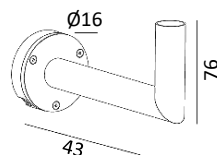

Tête de mât vendue seule  
Fonte d'aluminium  
Verrerie givrée ou opale en PMMA  
Conçue pour un montage en tête de mât  
Ø60mm de hauteur 3m à 4.50m  
Enfoncement minimum: 95mm  
Poids total de la tête: 9.18 kg  
Surface du côté: 0.1m<sup>2</sup>  
IP65  
Classe I

**Art. 7665**  
**Adaptateur pour mât Ø76**  
Gris aluminium **7665AL**  
Graphite **7665GR**

**Art. 154**  
**Bras pour fixation au mur**  
Gris Aluminium **154AL**  
Graphite **154GR**

**Art. 6140**  
**Verrerie givrée**  
26,4W LED  
CEE: NC  
Gris Aluminium **6140AL**  
Graphite **6140GR**  
Module LED: 4246lm  
Flux du luminaire: 3869lm  
3000K, jusqu'à 54000h

**Art. 6141**  
**Verrerie opale**  
32.7W LED  
CEE: E  
Gris Aluminium **6141AL**  
Graphite **6141GR**  
Module LED: 4311lm  
Flux du luminaire: 3227lm  
3000K, jusqu'à 50000h

[Sachez-en plus sur la qualité de nos produits en aluminium en cliquant sur ce lien !](#)