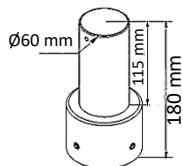

# GAMME ALUMINIUM HAMMERFEST

EN 60598

Art. 6140 - 6141

UNE FABRICATION ISO 9001  
A L'INTERIEUR DE LA COMMUNAUTE EUROPEENNE  
PAR NORLYS

CREER, FABRIQUER... RECYCLER !  
POUR PARTICIPER A UN AVENIR PLUS PROPRE,  
RECYCLEZ VOS DECHETS.

Tête de mât vendue seule  
Fonte d'aluminium  
Verrerie givrée ou opale en PMMA  
Conçue pour un montage en tête de mât  
Ø60mm de hauteur 3m à 4.50m  
Enfoncement minimum: 95mm  
Poids total de la tête: 9.18 kg  
Surface du côté: 0.1m<sup>2</sup>  
IP65  
Classe I

**Art. 7665**  
**Adaptateur pour mât Ø76**  
Gris aluminium **7665AL**  
Graphite **7665GR**

**Art. 154**  
**Bras pour fixation au mur**  
Gris Aluminium **154AL**  
Graphite **154GR**

**Art. 6140**  
**Verrerie givrée**  
26,4W LED  
CEE: NC  
Gris Aluminium **6140AL**  
Graphite **6140GR**  
Module LED: 4246lm  
Flux du luminaire: 3869lm  
3000K, jusqu'à 54000h

**Art. 6141**  
**Verrerie opale**  
32.7W LED  
CEE: E  
Gris Aluminium **6141AL**  
Graphite **6141GR**  
Module LED: 4311lm  
Flux du luminaire: 3227lm  
3000K, jusqu'à 50000h

[Sachez-en plus sur la qualité de nos produits en aluminium en cliquant sur ce lien !](#)