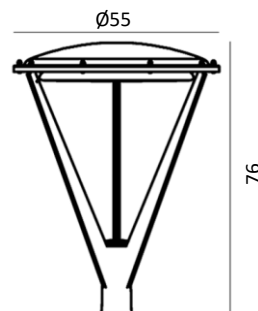

# GAMME ALUMINIUM HAMMERFEST

EN 60598

Art. 6140 - 6141

UNE FABRICATION ISO 9001  
A L'INTERIEUR DE LA COMMUNAUTE EUROPEENNE  
PAR NORLYS

CREER, FABRIQUER... RECYCLER !  
POUR PARTICIPER A UN AVENIR PLUS PROPRE,  
RECYCLEZ VOS DECHETS.

Tête de mât vendue seule  
Fonte d'aluminium  
Verrerie givrée ou opale en PMMA  
Conçue pour un montage en tête de mât  
Ø60mm de hauteur 3m à 4.50m  
Enfoncement minimum: 95mm  
Poids total de la tête: 9.18 kg  
Surface du côté: 0.1m<sup>2</sup>  
IP65  
Classe I

**Art. 7665**  
**Adaptateur pour mât Ø76**  
Gris aluminium **7665AL**  
Graphite **7665GR**

**Art. 154**  
**Bras pour fixation au mur**  
Gris Aluminium **154AL**  
Graphite **154GR**

**Art. 6140**  
**Verrerie givrée**  
26,4W LED  
CEE: NC  
Gris Aluminium **6140AL**  
Graphite **6140GR**  
Module LED: 4246lm  
Flux du luminaire: 3869lm  
3000K, jusqu'à 54000h

**Art. 6141**  
**Verrerie opale**  
32.7W LED  
CEE: E  
Gris Aluminium **6141AL**  
Graphite **6141GR**  
Module LED: 4311lm  
Flux du luminaire: 3227lm  
3000K, jusqu'à 50000h

[Sachez-en plus sur la qualité de nos produits en aluminium en cliquant sur ce lien !](#)