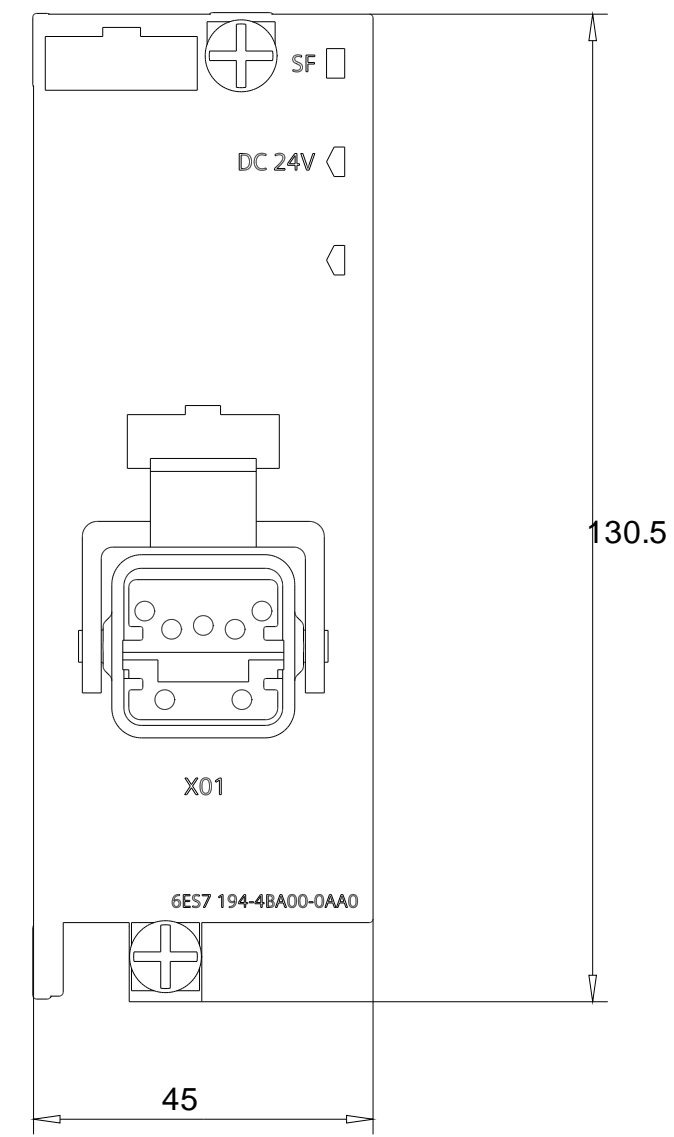

Vorne / Front

Links / Left

Oben / Top

Alle Bemessungswerte sind in Millimeter (mm) angegeben.
All dimensions are in millimeters (mm).

SIEMENS

6ES71944BA00AA0_001

Format / Size: DIN A2

Maßstab / Scale: 1:1