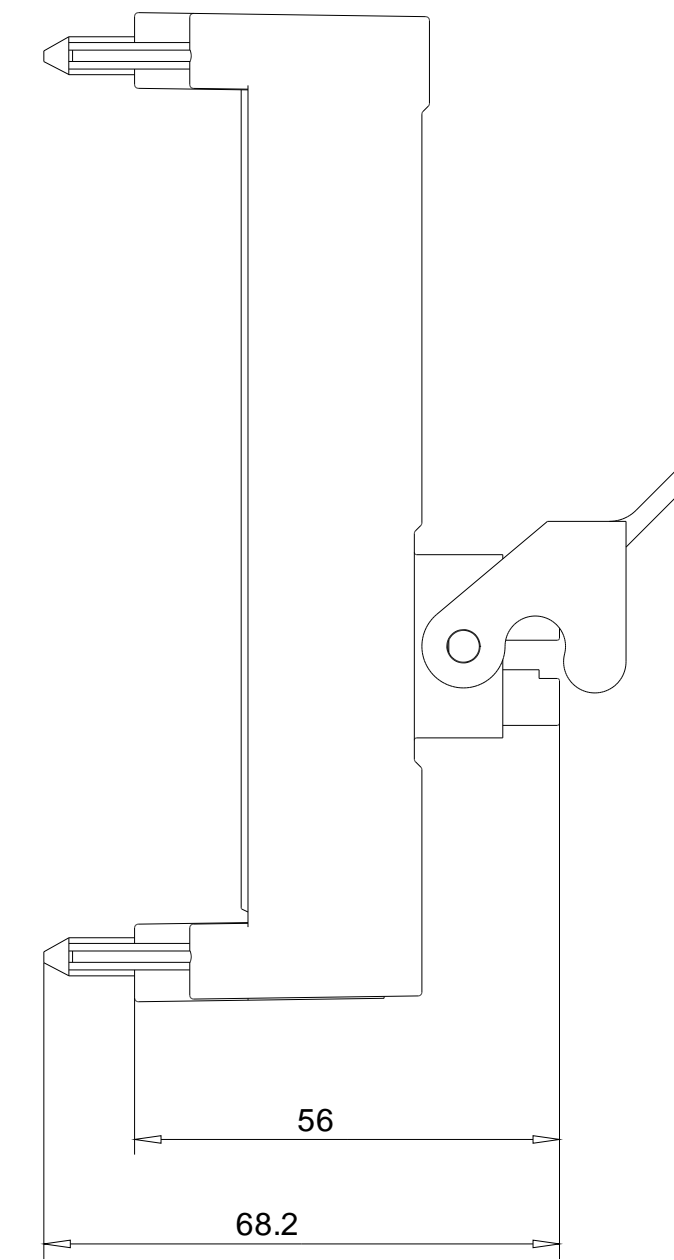

Vorne / Front

Links / Left

Oben / Top

Alle Bemessungswerte sind in Millimeter (mm) angegeben.
All dimensions are in millimeters (mm).

SIEMENS

6ES71944BA00AA0_001

Format / Size: DIN A2

Maßstab / Scale: 1:1