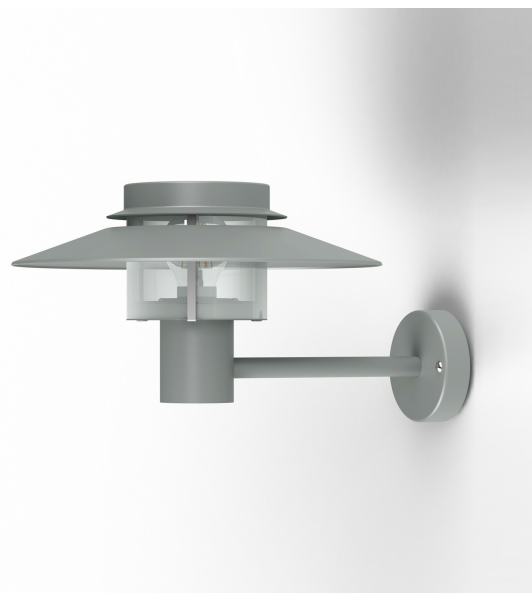

Données techniques

Tension nominale	230V AC
Plage de tension d'entrée	230 - 250 V AC
Driver output	-
Alimentation output	-
Classe	1
IP	44
IK	-
Diffuseur	Polycarbonate
Paralume	-
Source	E27
Température de couleur réelle	-
Flux total sortant	- lm
Consommation totale	- W
Classe énergétique	Classe de la lampe (non fournie)
Efficacité lumineuse	-
IRC	-
SDCM	-
Espacement conseillé	3,5 m
(PMR Emoy - 20 lux)	
Hauteur de placement	1 m
Largeur du placement	1,5 m
Optique	-
Dimmable	-
Ta	-
Durée de vie LED	-
Plage de température ambiante	-10 ~50°C
UGR	-
ULR	-
Distorsion harmonique THDI	-
Fixation	Oui
Détection	Non
Avec prise IP55	Non

[Notice d'installation à télécharger](#)

Kerlouan

catalogue 2020 p. 156

réf. 128001023

EAN. 3663660069175

Modèle ①

Matières et finitions

Matières	aluminium
Couleur	Gris métal - 023