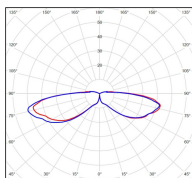

Données techniques

Tension nominale	230V AC
Plage de tension d'entrée	230 - 250 V AC
Driver output	-
Alimentation output	-
Classe	1
IP	44
IK	-
Diffuseur	Polycarbonate
Paralume	-
Source	E27
Température de couleur réelle	-
Flux total sortant	- lm
Consommation totale	- W
Classe énergétique	Classe de la lampe (non fournie)
Efficacité lumineuse	-
IRC	-
SDCM	-
Espacement conseillé	3,5 m
(PMR Emoy - 20 lux)	
Hauteur de placement	1 m
Largeur du placement	1,5 m
Optique	-
Dimmable	-
Ta	-
Durée de vie LED	-
Plage de température ambiante	-10 ~50°C
UGR	-
ULR	-
Distorsion harmonique THDI	-
Fixation	Oui
Détection	Non
Avec prise IP55	Non

Données logistiques

Dimensions du modèle	H.206 L.316 P.405
Poids net	1.130 Kg
Poids brut	1.970 Kg
Dimensions colis 1	H.470 L.350 P.200

Certifications et garanties

CE	Oui
UL	Non
EAC	Oui
RoHS	Oui
ENEC	Non
Anti-corrosion	25 ans (sur Aluminium)
Technique	5 ans
Electronique	5 ans