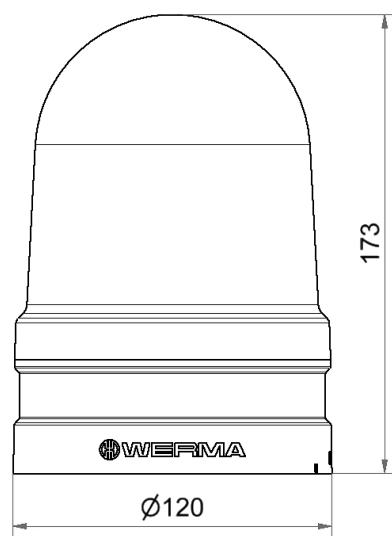

Maxi Feux sur fond plat / EvoSIGNAL

Maxi Rotating 115-230VAC RD

DONNÉES D'APPROBATION

Conformité CE	Oui
WEEE	Oui
Conformité Directive ATEX	Non
Conformité CCC	Oui
Conformité UL	cULus
UL Type Rating	Type 12
Conformité FCC	Non
Conformité IC	Non
Certificat EAC disponible	Oui
Conformité UKCA (Importateur)	Oui (WERMA (UK) Ltd.)
Conformité AS-I	Non
Approbation de l'OACI	Non
Conformité DNV	Non
Conformité RoHS CN	Non
Conformité à VdS	Non
MTTF-valeur [années]	242

DESSIN

Pour plus d'informations sur l'installation et le montage, reportez-vous au guide d'utilisation approprié sur www.werma.com. Cette copie imprimée est pour information seulement et est sujette à modification.