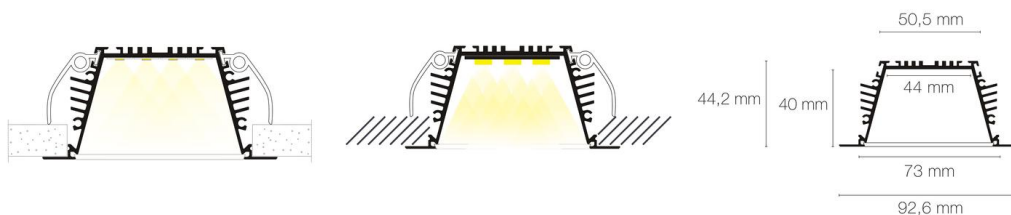

## Profil SEKODU 3,01m aluminium anodisé

- Couleur visible du produit : aluminium
- Matériau : aluminium
- Traitement de la surface : anodisé
- Mode de pose/installation : encastré
- Longueur du produit : 301cm
- Disponible en sur-mesure jusqu'à 301cm
- Assemblage avec diffuseur et embouts de finition, installation via ressorts de fixation (accessoires non inclus).
- Pour installation des bandeaux LED.