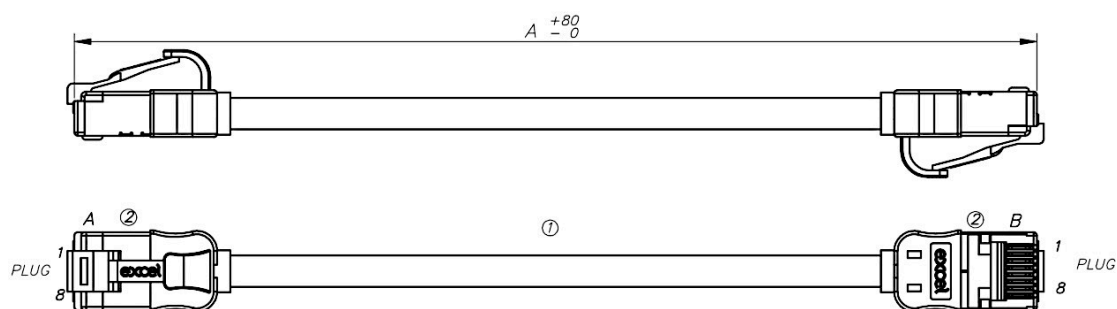

Cordon de brassage Mini Excel Cat6A 28AWG LSOH 5 m Bleu

excel
without compromise.

Référence du produit: 103-235

douille de protection contre le ployage	injecté
protection du levier d'arrêt	non
couleur de la douille de protection contre le ployage	bleu
finition ignifugée	oui
construction de câbles	1x4
dimension AWG	28
brochage	1:1

Dessin de produit

Normes applicables

Norme applicable	Détail
ISO/IEC 11801:2017	Technologie de l'information - Câblage générique pour les locaux des clients : Partie 1 Exigences générales
EN 50173-2:2018	Technologie de l'information - Systèmes de câblage générique - Exigences générales
ANSI/TIA 568-D	Normes de câblage et de composants de câblage de télécommunications à paire torsadée équilibrée
IEC 61156-6:2020	Câbles multicœurs et à paires/cuadruples symétriques pour les communications numériques - Partie 6 : Câbles à paires/cuadruples symétriques avec caractéristiques de transmission jusqu'à 1000 MHz - Câblage de la zone de travail - Spécification par section
IEC 60332-1-2:2004	Tests sur les câbles électriques et à fibres optiques en conditions d'incendie. Test de propagation de flamme verticale pour un fil ou un câble isolé unique. Procédure pour une flamme pré-mélangée de 1 kW
IEC 61034-2:2005+A1:2013	Mesure de la densité de fumée des câbles brûlant dans