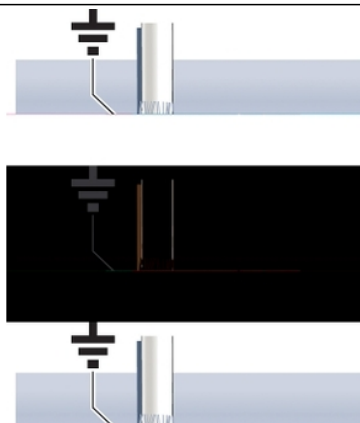

Fiche produit

Caractéristiques

VDIR643000

LexCom Home Cordon RJ45 - TV IEC 9,52 mâle, 2m, Noir

Principales

| | |
|----------------|--------------------------|
| Range | LexCom Home |
| Nom du produit | LexCom Home Premium |
| Product type | Cordon de connexion TV/R |

Complémentaires

| | |
|-----------------------------|-----------------------------------|
| Type de connecteur | RJ45 |
| Connecteur TV | IEC femelle 9,52 mm |
| Bande passante | 1...862 MHz |
| Type de câble | Câble RG-6/U à quadruple blindage |
| Perte d'insertion maximum | 1,5 dB à 860 MHz |
| Perte de rendement minimum | 20 dB 15...200 kHz |
| Impédance d'entrée | 100 Ohm pour extrémité RJ45 |
| Impédance de la sortie | 75 Ohm pour extrémité IEC |
| Atténuation du blindage | 90 dB |
| Matériau | PVC (chlorure de polyvinyle) |
| Isolement | PE |
| Vitesse du signal | 0,83 |
| Capacité de charge | 53,2 pF/ 2 m |
| Couleur | Black (RAL 9005) |
| Diamètre extérieur du câble | 1,02 mm |
| Longueur de câble | 2 m |