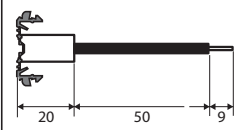

La source lumineuse contenue dans ce luminaire ne doit être remplacée que par le fabricant, son agent de maintenance ou une personne de qualification équivalente.

The light source contained in this luminaire must only be replaced by the manufacturer, their maintenance agent or someone with an equivalent qualification.

Das in dieser Lampe enthaltene Leuchtmittel darf nur durch den Hersteller, einen zugelassenen Wartungsbetrieb oder Personen mit gleichwertiger Qualifikation ausgetauscht werden.

1,5/2,5 mm²