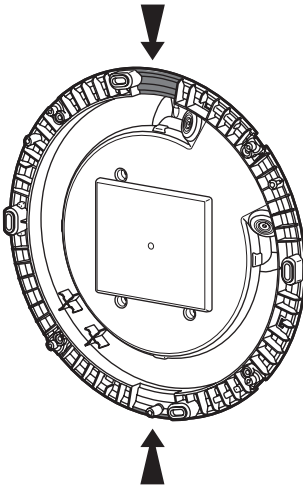

• Standard • Standard • Standard

• Antivandale
272

• Vandal-resistant

• Vandalismusgeschützt