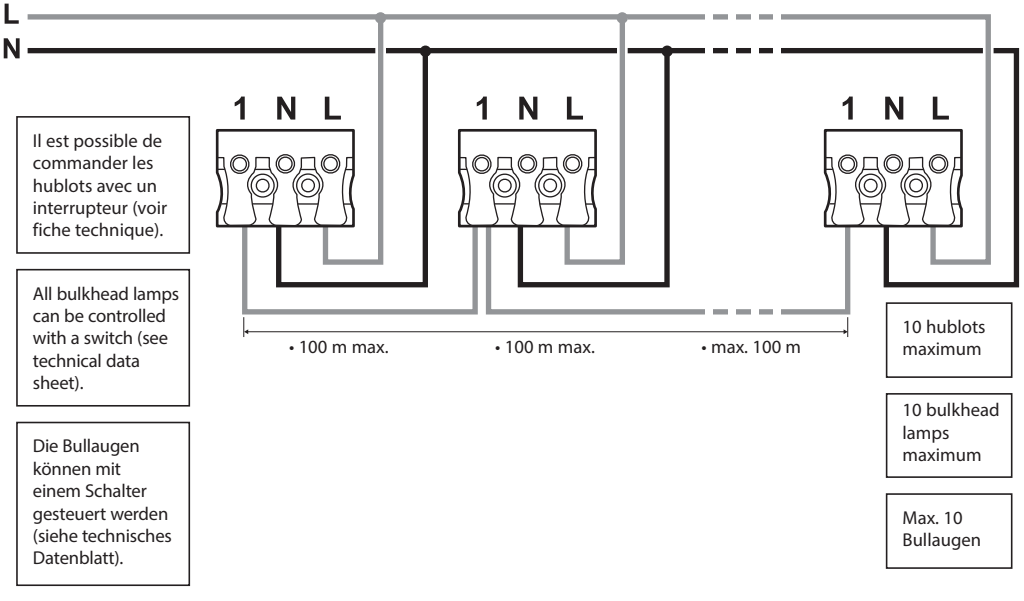

• **Hublots à Détection + Préavis**

- Lors d'une détection, tous les hublots s'allument.

Ce produit contient une source lumineuse de classe d'efficacité énergétique C.

This product contains a light source with energy efficiency class C.

Dieses Gerät enthält ein Leuchtmittel der Energieeffizienzklasse C.

• **Bulkhead lamps with Detection + Warning**

- When motion or insufficient light is detected, all the bulkhead lamps light up.

Il est impératif de **RESPECTER LA POLARISATION L et N** dans toutes les configurations de câblage.

It is essential to **ENSURE CORRECT POLARITY of L and N** in all wiring configurations.

Die **POLUNG L und N** muss bei allen Verkabelungskonfigurationen beachtet werden.

• **Bullaugen mit Bewegungs-/Helligkeitserkennung + Vorankündigung**

- Bei Erkennung einer Bewegung/ niedriger Helligkeit schalten sich alle Bullaugen ein.