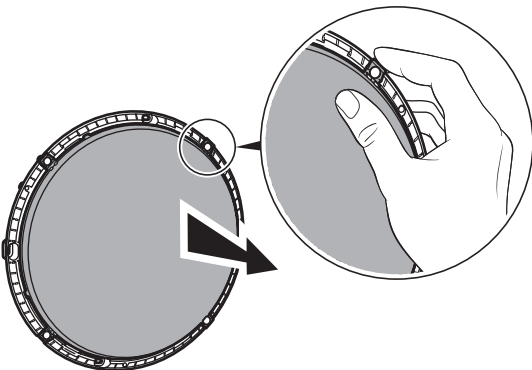

sarlam

CHARTRES ESSENTIEL

• ON/OFF - Détection

• ON/OFF - Detection

• EIN/AUS – Bewegungs-/
Helligkeitserkennung

• Distances indicatives des lobes de détection

• Typical detection field distances

• Ungefähre Abstände für Erkennungsbereiche

- Mural hauteur 2,5 m
- Wall-mounted height 2.5 m
- Wandbefestigung, Höhe 2,5 m

- Plafonnier hauteur 2,5 m
- Ceiling-mounted height 2.5 m
- Deckenbefestigung, Höhe 2,5 m

• Standard • Standard • Standard