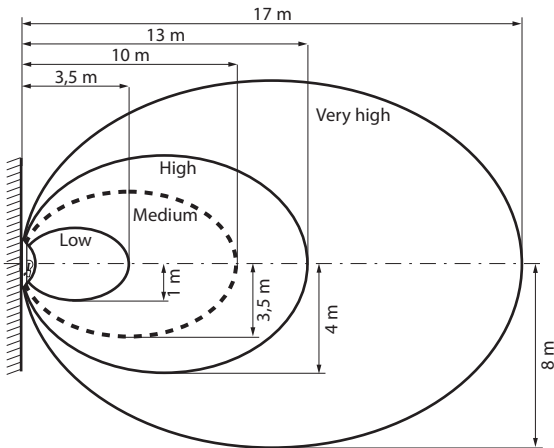

- Mural hauteur 2,5 m
- Wall-mounted height 2.5 m
- Wandbefestigung, Höhe 2,5 m

- Plafonnier hauteur 2,5 m
- Ceiling-mounted height 2.5 m
- Deckenbefestigung, Höhe 2,5 m

• Standard • Standard • Standard