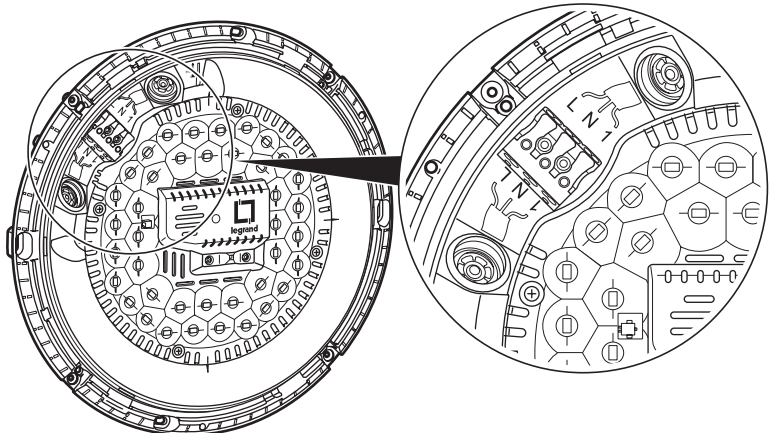

La source lumineuse contenue dans ce luminaire ne doit être remplacée que par le fabricant, son agent de maintenance ou une personne de qualification équivalente.

The light source contained in this luminaire must only be replaced by the manufacturer, their maintenance agent or someone with an equivalent qualification.

Das in dieser Lampe enthaltene Leuchtmittel darf nur durch den Hersteller, einen zugelassenen Wartungsbetrieb oder Personen mit gleichwertiger Qualifikation ausgetauscht werden.

1,5/2,5 mm²