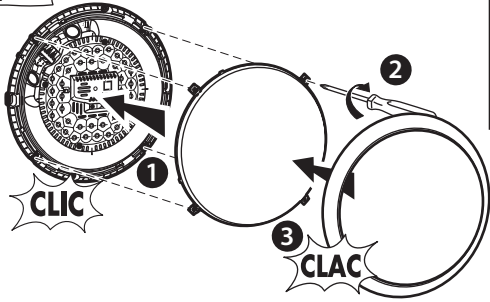

It is essential to **ENSURE CORRECT POLARITY of L and N** in all wiring configurations.

Die **POLUNG L und N** muss bei allen Verkabelungskonfigurationen beachtet werden.

• **Bullaugen mit Bewegungs-/Helligkeitserkennung + Vorankündigung**

- Bei Erkennung einer Bewegung/ niedriger Helligkeit schalten sich alle Bullaugen ein.

• **Hublots ON/OFF**

• **ON/OFF bulkhead lamps**

• **Bullaugen EIN/AUS**

• Standard • Standard • Standard

X 4
X 2

• Antivandale • Vandal-resistant • Vandalismusgeschützt

- À la première utilisation: Télécharger l'application Legrand Close Up sur l'Apple Store ou le Play Store.
- On first use: Download the Legrand Close Up app from Apple Store or Play Store
- Bei der ersten Verwendung: Laden Sie die Legrand Close Up-App im Apple Store oder Play Store herunter.