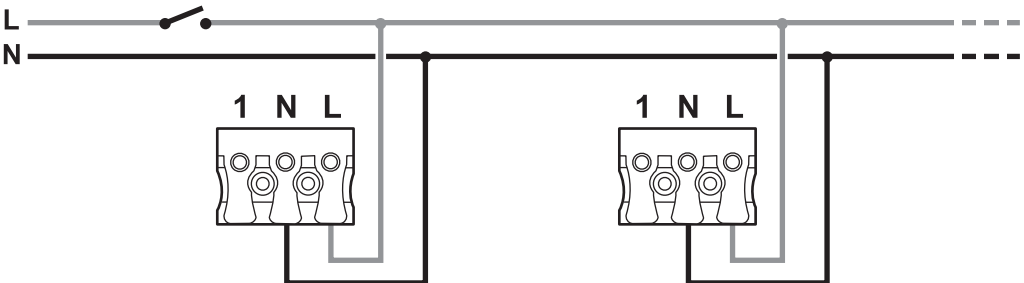

• **Hublots ON/OFF**

• **ON/OFF bulkhead lamps**

• **Bullaugen EIN/AUS**