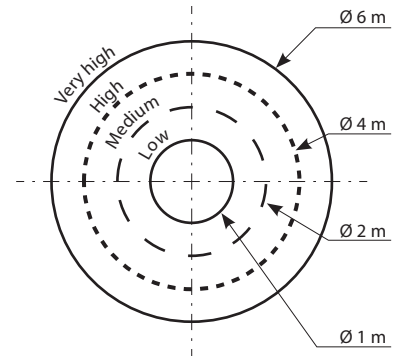

sarlam

CHARTRES ESSENTIEL

• ON/OFF - Détection

• ON/OFF - Detection

• EIN/AUS – Bewegungs-/
Helligkeitserkennung

• Distances indicatives des lobes de détection

• Typical detection field distances

• Ungefähre Abstände für Erkennungsbereiche

- Mural hauteur 2,5 m
- Wall-mounted height 2.5 m
- Wandbefestigung, Höhe 2,5 m

- Plafonnier hauteur 2,5 m
- Ceiling-mounted height 2.5 m
- Deckenbefestigung, Höhe 2,5 m

• Standard • Standard • Standard