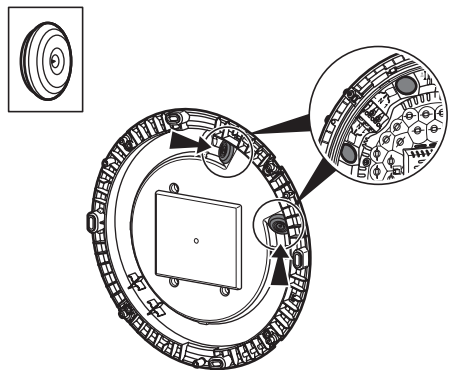

sarlam

CHARTRES ESSENTIEL

• ON/OFF - Détection

• ON/OFF - Detection

• EIN/AUS – Bewegungs-/
Helligkeitserkennung

• Distances indicatives des lobes de détection

• Typical detection field distances

• Ungefähre Abstände für Erkennungsbereiche

- Mural hauteur 2,5 m
- Wall-mounted height 2.5 m
- Wandbefestigung, Höhe 2,5 m

- Plafonnier hauteur 2,5 m
- Ceiling-mounted height 2.5 m
- Deckenbefestigung, Höhe 2,5 m

• Standard • Standard • Standard