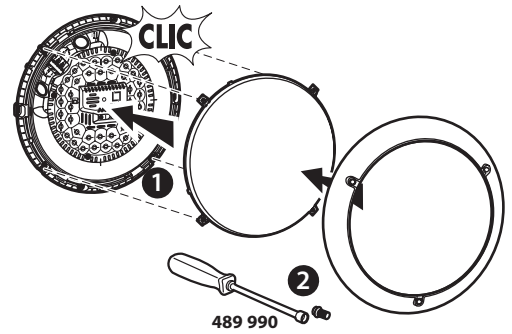

It is essential to **ENSURE CORRECT POLARITY of L and N** in all wiring configurations.

Die **POLUNG L und N** muss bei allen Verkabelungskonfigurationen beachtet werden.

• **Bullaugen mit Bewegungs-/Helligkeitserkennung + Vorankündigung**

- Bei Erkennung einer Bewegung/ niedriger Helligkeit schalten sich alle Bullaugen ein.

• **Hublots ON/OFF**

• **ON/OFF bulkhead lamps**

• **Bullaugen EIN/AUS**

• Standard • Standard • Standard

X 4
X 2

• Antivandale • Vandal-resistant • Vandalismusgeschützt