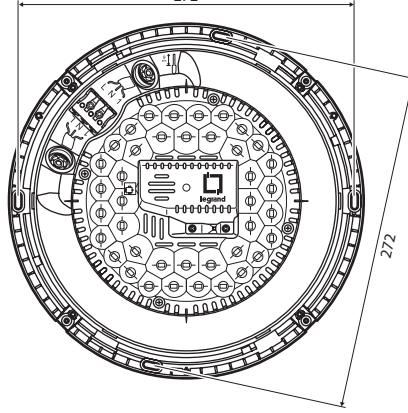

• Standard • Standard • Standard

• Antivandale
272

• Vandal-resistant

• Vandalismusgeschützt