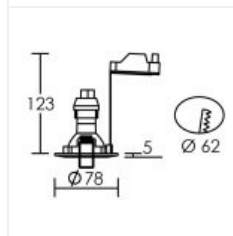

DISK GU10 doré

Encastré fixe IP20, GU10, 230V direct et connexion sans outil, lampe non fournie

Code : **4881**

Caractéristiques techniques

Utilisation	intérieure
IP	IP20
IK	IK02
Classe	Classe 2 - double isolation
Résistance au feu	850°C
Mode de montage	Encastré - ne nécessite pas de boîte d'encastrement
Matières / Coloris n°1	corps aluminium doré
Orientation du produit	fixe

Nombre et type de source	Plusieurs types de sources possibles - 1 lampe non fournie
Douille / Culot	GU10
Puissance nominale / absorbée	1 x 50 W
Tension / Fréquence / Intensité	230 V ; 50/60 Hz
Driver / Alimentation	Direct sur réseau sans alimentation
Poids net	90.5 gr
Recommandations d'installation	Douille avec connexion sans outil.