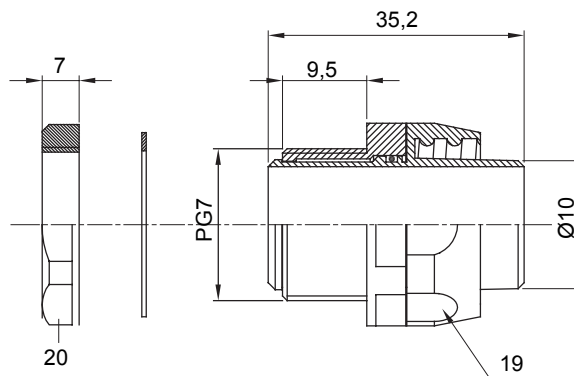

Raccord tournant droit pour gaine avec degré de protection IP54.

Couleur	Gris RAL 7035	Indice de protection	IP54
Pas PG	7	Gaine Ø (mm)	10
Type	Tournant	Electrocod	210

DIMENSIONS

SYMBOLE TECHNIQUE

IP

IP54

NORMES ET HOMOLOGATIONS