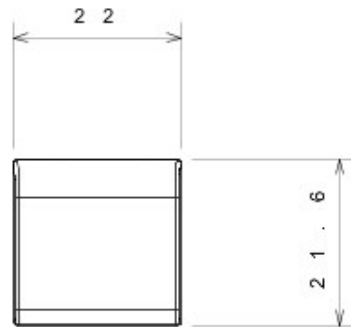

Catégorie	Touche interchangeable	Type	Interchangeables
Couleur	Blanc	Description	Touches 22x22 mm
Norme	EN 60669-1	Thermopression avec bille	125 °C
Test du fil incandescent	850 °C	Symbole	Flèche horizontale
Electrocod	0130		

DIMENSIONS

SYMBOLE TECHNIQUE

NORMES ET HOMOLOGATIONS