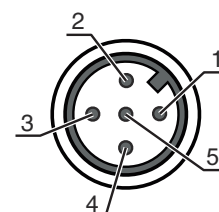

Connexion

Nombre de connexions	1 pièce(s)
Connexion 1	
Fonction	Alimentation en tension Commande du jet d'air (broche 4 = SWIN 1) Signal du régime (broche 5 = SWOUT 1)
Type de connexion	Câble à connecteur rond
Longueur de câble	200 mm
Matériau de gaine	PUR
Couleur de câble	Noir
Nombre de brins	5 brins
Taille du filetage	M12
Type	Prise mâle
Matériau	Métallique
Nombre de pôles	5 pôles
Codage	Codage A

Données mécaniques

Désignation normalisée des pièces de fixation, métal	Acier zingué
Modèle de pièce de fixation	Dispositif de soufflage avec ventilateur tangentiel
Type de fixation, côté installation	Bras de montage avec alésage M8
Type de fixation, côté appareil	Prémonté avec bras de montage
Longueur active	960 mm
Matériau de la pièce de fixation	Acier
Amortisseur de vibrations	Non

Raccordement électrique

Connexion 1

Fonction	Alimentation en tension Commande du jet d'air (broche 4 = SWIN 1) Signal du régime (broche 5 = SWOUT 1)
Type de connexion	Câble à connecteur rond
Longueur de câble	200 mm
Matériau de gaine	PUR
Couleur de câble	Noir
Nombre de brins	5 brins
Taille du filetage	M12
Type	Prise mâle
Matériau	Métallique
Nombre de pôles	5 pôles
Codage	Codage A

Broche	Affectation des broches	Couleur de brin
1	+24 V	Rouge
2	n.c.	-
3	GNDIN	Bleu
4	SWIN 1	Jaune
5	SWOUT 1	Blanc

Accessoires**Connectique - Câbles de liaison**

	Art. n°	Désignation	Article	Description
	50133892 **	KDS S-M12-5A-M12-5A-P1-050	Câble de liaison	Connexion 1: Connecteur rond, M12, Axiale, Prise femelle, Codage A, 5 pôles Connexion 2: Connecteur rond, M12, Axiale, Prise mâle, Codage A, 5 pôles Blindé: Oui Longueur de câble: 5.000 mm Matériau de gaine: PUR