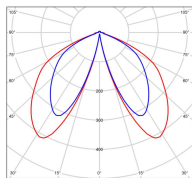

Données techniques

Tension nominale	230V AC
Plage de tension d'entrée	100 - 240 V AC
Driver output	700mA
Alimentation output	-
Classe	1
IP	44
IK	-
Diffuseur	Verre clair
Paralume	-
Source	Module LED intégré
Température de couleur réelle	2700°K warm white
Flux total sortant	657 lm
Consommation totale	13 W
Classe énergétique	D (Source LED)
Efficacité lumineuse	50
IRC	83
SDCM	-
Espacement conseillé (PMR Emoy - 20 lux)	5,5 m
Hauteur de placement	2 m
Largeur du placement	2 m
Optique	-
Dimmable	Non
Ta	-
Durée de vie LED	50000 h (L90/B50)
Plage de température ambiante	-10 ~50°C
UGR	-
ULR	-
Groupe de risque photobiologique	Non
Distorsion harmonique THDI	-
Fixation	Tige de scellement sur demande
Détection	Non
Avec prise IP55	Non

Données logistiques

Dimensions du modèle	H.2623 L.344 P.344
Poids net	0.000 Kg
Poids brut	0.000 Kg
Dimensions colis 1	H.1210 L.310 P.310
Dimensions colis 2	H.340 L.340 P.880

Certifications et garanties

CE	Oui
UL	Non
EAC	Oui
RoHS	Oui
ENEC	Non
Anti-corrosion	25 ans (sur Aluminium)
Technique	5 ans
Electronique	5 ans