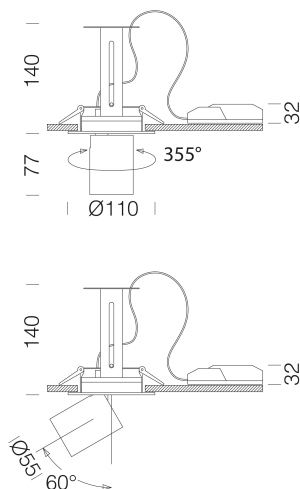

Asso C - Small downlight

Code: 22043516-6841

MATÉRIAUX ET COULEURS

Corps	aluminium moulé sous pression avec ressorts pour encastrement.
Optique	aluminium glacé haute performance, anti-éblouissement.
Peinture	a polvere con vernice epossidica in poliesteri resistente ai raggi UV.
Couleur	Blanc
Matériel	ressorts de fixation au faux-plafond en fil d'acier galvanisé.

NORMES ET CONFORMITÉ

Classe de sécurité photobiologique	RG0
Marquages et essais	CE
Normes de référence	NF EN 60598-1. Degré de protection selon la norme NF EN 60529.

GARANTIE

Garantie après-vente	2 yr

TÉLÉCHARGEMENT

MONTAGES

[InstructionsMontage ASSO C rev5.pdf](#)

DESSINS

[DessinTechnique assocsmall.dxf](#)