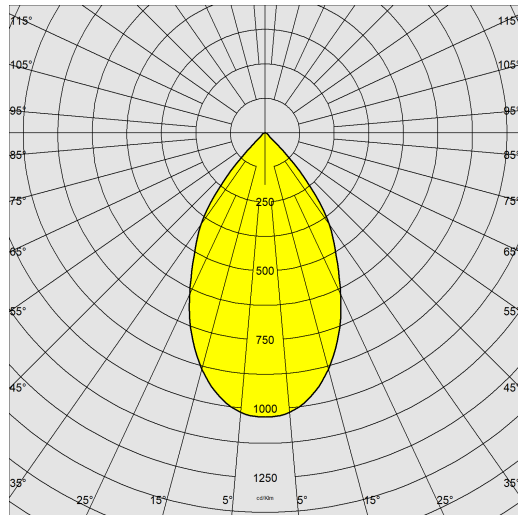

Asso C - Small downlight

Code: 22043516-6841

DONNÉES PHOTOMÉTRIQUES

Source lumineuse	LED COB
CRI	>80
Flux lumineux (sortant) (lm)	1512 lm
Puissance absorbée (totale) (W)	14 W
CCT	4000 K
Efficacité lumineuse (lm/W)	108 lm/W
Low Flicker	luminaire avec flicker très limité : lumière uniforme pour une plus grande sécurité visuelle.
Angle faisceaux lumineux (°)	60 °
Maintien du flux lumineux LED	50000 hr, L 80, B 20

CARACTÉRISTIQUES MÉCANIQUES

Résistance aux chocs mécaniques (IK)	IK07
IP	20