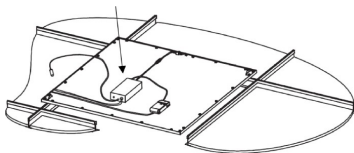

DIMENSIONS

DISTRIBUTION PHOTOMETRIQUE

SYMBOLE TECHNIQUE

IP

IP20

IK

IK03

NORMES ET HOMOLOGATIONS

Les caractéristiques, dimensions, dessins et images sont communiqués à titre purement informatif et peuvent faire l'objet de modification sans aucun préavis - Dernière mise à jour 02/03/2020