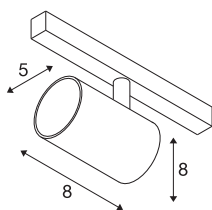

NUMINOS® XS 48V TRACK

DALI, spot, noir / blanc, 8,7 W, 670 lm, 2700 K, IRC90, 55°

Un minimalisme raffiné sur toute la ligne : les spots compacts NUMINOS® diffusent un éclairage élégant et efficace à la fois sur le système de rails 48V. Avec leurs formes cylindriques épurées, elles s'intègrent dans les intérieurs les plus raffinés. L'intensité lumineuse, la couleur de la lumière (2700K/3000K/4000K) et l'angle de demi-diffusion (20°/40°/55°) des spots DALI peuvent être ajustés en fonction des besoins du projet. Le boîtier en aluminium est disponible en noir, en blanc ou chromé. La valeur CRI supérieure à 90 assure un rendu des couleurs naturel. Grâce à l'adaptateur pour rails, ce spot peut être installé aussi rapidement que facilement.

INFORMATIONS TECHNIQUES

Réf.	1006658
Nombre de sorties lumineuses différentes	1
Orientable ou inclinable	rotatif et pivotant
Code IP	IP 20
Classe de résistance aux chocs	IK 02
Résistance aux chocs	0.2 Joule
Détails de montage	Rail,Rail plafond,Rail applique
Variable	Oui
Technologie de variation de l'éclairage	DALI 2
Tension nominale primaire	48V
Courant / tension secondaire	200 mA
Classe de protection	III
Puissance en watts	8.7 W
Température ambiante minimale	-20 °C
Température ambiante maximale	35 °C
Réseau Puissance de veille assignée	0.5 W
Lumen	670 lm
Température de couleur	2700 Kelvin
Angle de rayonnement	55 °
Coloris	noir
IRC	90
UGR ≤	25

Données LXXBXX	L80B50
Durée de vie	50000 h
Risk Group	1
Hauteur	8 cm
Diamètre	5 cm
Poids net	0.178 kg
Poids brut	0.19 kg