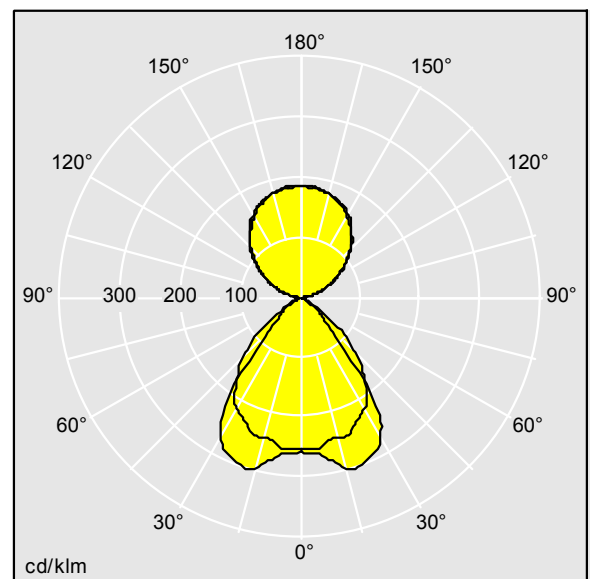

Punch

THORN

96636016 PUNCH 3 LV MSP 5500-840 L12 HF

Punch

Luminaire suspendu de faible épaisseur avec distribution directe/indirecte. Electronique, non gradable. Corps : tôle d'acier, thermopoudré blanc (similaire à RAL9016). Embouts : tôle d'acier thermopoudré blanc (similaire à RAL9016). Grille : aluminium brillant.. Classe électrique I, IP20, Résistance aux impacts : IK03. Connexion électrique via bornier à poussoirs. Livré avec LED 4 000 K..

Connecteur de suspension en Y inclus – cordon de suspension avec rosace de plafond à commander séparément (22171581).

Dimensions : 1301 x 162 x 56 mm
Puissance du luminaire: 39 W
Flux lumineux du luminaire: 5590 lm
Efficacité lumineuse du luminaire: 143 lm/W
Poids : 3,5 kg

TLG_PNCH_F_LOUVRE_recessed_on.jpg

TLG_PNC3_M_LV_RES.D.wmf

TL_PNC3_LV_MSP_5500-840_L12_HF.Idt

Position de la lampe: STD - Standard
Source lumineuse: LED
Flux lumineux du luminaire*: 5590 lm
Efficacité lumineuse du luminaire*: 143 lm/W
Indice min. de rendu des couleurs: 80
Température de couleur*: 4000 Kelvin
Rend.: 1,00 Rend. Sup.: 0,50 Rend. Inf.: 0,50