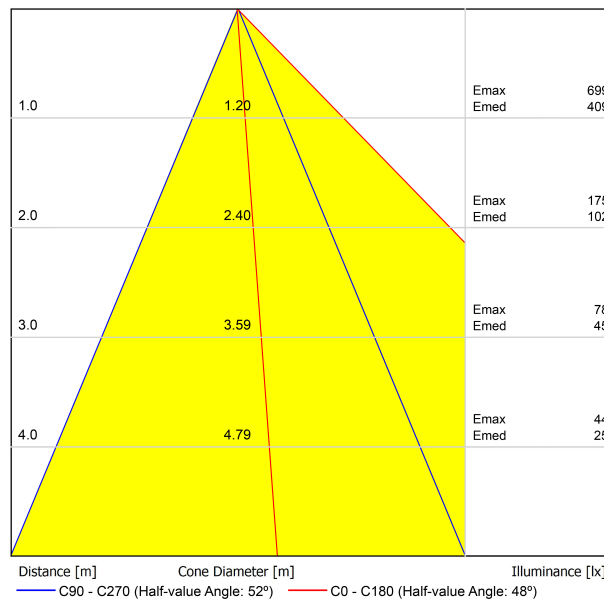

DIAGRAMME POLAIRE

DIAGRAMME CONIQUE

	PRODUCT
Model	Swap Square Asymmetric Add-On Bezel
Colour	W □ Matt white
Category	Accessories

85-89
+

89-101

Complément toujours inclus mais à utiliser en option.

Élargissement de la collerette de la pièce pour couvrir des encastrements supérieurs tout en préservant le minimalisme de Swap et son intégration parfaite au plafond.