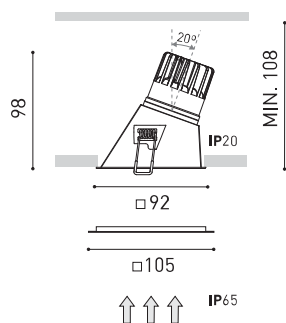

DIMENSIONS

ACCESSOIRES

ADD-ON BEZEL

TROPHÉES

Nom	SWAP IP65 SQUARE ASYMM 7W 2700K W
Référence	A2553210W65
Couleur	Blanc Mat
RAL	Couleur de masse similaire à RAL 9010
Catégorie	CEILING RECESSED

Type	LED
Flux lumineux brut	910 lm
Température de couleur	2700 K
Stabilité chromatique	MacAdam Step 2
Indice de reproduction chromatique	CRI > 90
Puissance	7 W
Courant	200 mA
Efficacité	130 lm/W
Durée de vie de la LED	L80B10 > 60.000h

SOURCE DE LUMIÈRE

LUMINAIRE | DONNÉS PHOTOMÉTRIQUES

Efficacité lumineuse	81%
Angle du faisceau lumineux	52°

LUMINAIRE | DONNÉS ÉLECTRIQUES

Driver	Inclus - Connexion rapide
Valeurs de puissance du système	8,75 W
Tension	220V/240V
Fréquence	50/60 Hz
Variation d'intensité	Non Dim - Autres DIM, veuillez consulter
Classe d'isolation électrique	<input type="checkbox"/>

D'AUTRES DONNÉES

Étanchéité	IP65
Contrôle sans fil	Veuillez consulter
Alimentation d'urgence	Veuillez consulter
Résistance aux chocs	IK07
Dimensions d'encastrement	85 x 85 mm
Poids	250 g
Poids avec emballage	298,5 g
Dimensions de l'emballage	103 x 108 x 122 mm
Unités par emballage	1
Matériaux	Aluminium / Polycarbonate
Test de fil incandescent	850°C

Swap est un spot LED à encastrer qui se caractérise par son apparence minimaliste, une parfaite intégration au plafond et un excellent confort visuel grâce à son petit réflecteur qui est situé en retrait par rapport à la surface du plafond. Une fois allumé, son écran doté d'une finition mate crée un effet intéressant qui dessine un cercle lumineux des plus discrets. Une collerette supplémentaire est fournie pour couvrir si besoin des diamètres d'encastrement supérieurs.