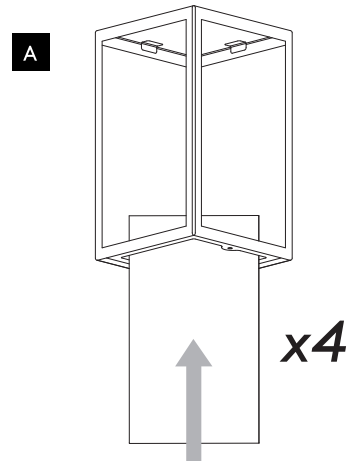

FOR WALL USE ONLY  
Usage mural uniquement  
Solo per uso a parete  
Nur zur Verwendung als Wandleuchte

1

**TURN OFF POWER**  
 Couper le courant! /  
 Spegnere la corrente! /  
 Strom Abshalten!

2

3

4

B

C