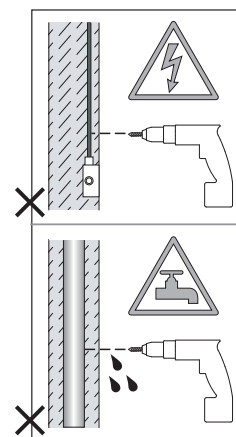

Cavo positivo: normalmente marrone o rosso  
Cavo neutro: normalmente blu o nero  
Cavo terra: normalmente verde o giallo

FR

LIRE ATTENTIVEMENT LES INSTRUCTIONS  
AVANT DE COMMENCER LE MONTAGE

Phase: Normalement Brun / Rouge  
Neutre: Normalement Bleu / Noir  
Terre: Normalement Vert / Jaune

DE

LESEN SIE BITTE DIE ANWEISUNGEN  
SORGFALTIG DURCH, BEVOR SIE MIT DEM  
ZUSAMMENBAUEN BEGINNEN

Phase: Normalerweise Braun / Rot  
Nulleiter: Normalerweise Blau / Schwarz  
Erde: Normalerweise Grün / Gelb