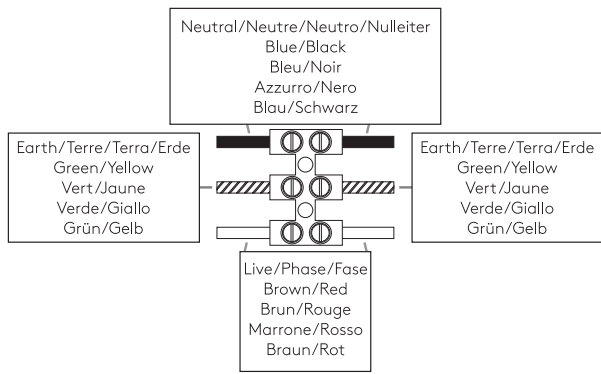

# COACH 130

astro

GB

PLEASE READ THE INSTRUCTIONS CAREFULLY  
BEFORE COMMENCING ASSEMBLY

Live: Normally Brown / Red  
Neutral: Normally Blue / Black  
Earth: Normally Green / Yellow

IT

LEGGERE ATTENTAMENTE LE ISTRUZIONI  
PRIMA DI COMINCIARE L'ASSEMBLAGGIO

Cavo positivo: normalmente marrone o rosso  
Cavo neutro: normalmente blu o nero  
Cavo terra: normalmente verde o giallo

FR

LIRE ATTENTIVEMENT LES INSTRUCTIONS  
AVANT DE COMMENCER LE MONTAGE

Phase: Normalement Brun / Rouge  
Neutre: Normalement Bleu / Noir  
Terre: Normalement Vert / Jaune

DE

LESEN SIE BITTE DIE ANWEISUNGEN  
SORGFALTIG DURCH, BEVOR SIE MIT DEM  
ZUSAMMENBAUEN BEGINNEN

Phase: Normalerweise Braun / Rot  
Nulleiter: Normalerweise Blau / Schwarz  
Erde: Normalerweise Grün / Gelb

FOR WALL USE ONLY  
Usage mural uniquement  
Solo per uso a parete  
Nur zur Verwendung als Wandleuchte

1

**TURN OFF POWER**  
 Couper le courant! /  
 Spegnere la corrente! /  
 Strom Abshalten!

2

3

4

B

C