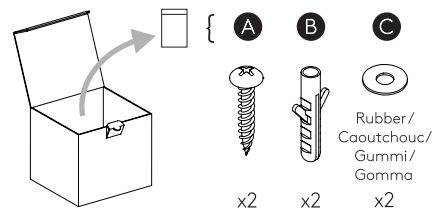

FOR WALL USE ONLY
Usage mural uniquement
Solo per uso a parete
Nur zur Verwendung als Wandleuchte