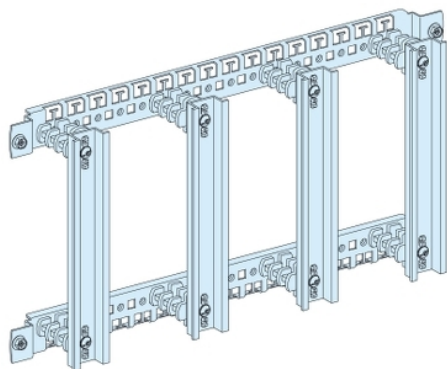

Fiche produit

Caractéristiques

04223

Prisma - Platine 4 Din verticaux pour bornes de jonction

Principales

Gamme	Prisma
Compatibilité de gamme	Prisma Prisma G
Fonction produit	Platine de montage
Catégorie d'accessoire / de pièce détachée	Accessoire d'installation
Produit installé	Raccordement: borniers

Complémentaires

Installation description	Armoire - largeur 600 mm Coffret - largeur 600 mm
Équipement fournis	4 rails DIN verticaux
Largeur	6000 mm
Poids du produit	1,06 kg
Couleur	Blanc (RAL 9001)

Environnement