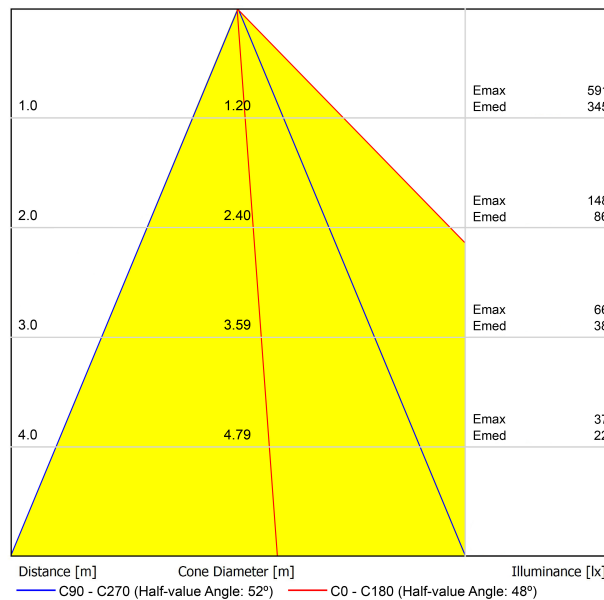

Type	LED
Flux lumineux brut	770 lm
Température de couleur	2700 K
Stabilité chromatique	MacAdam Step 2
Indice de reproduction chromatique	CRI > 97
Puissance	7 W
Courant	200 mA
Efficacité	110 lm/W
Durée de vie de la LED	L80B10 > 60.000h

DIAGRAMME POLAIRE

DIAGRAMME CONIQUE

	PRODUCT
Model	Swap Square Asymmetric Add-On Bezel
Colour	W □ Matt white
Category	Accessories

85-89
+

89-101

Complément toujours inclus mais à utiliser en option.

Élargissement de la collerette de la pièce pour couvrir des encastrements supérieurs tout en préservant le minimalisme de Swap et son intégration parfaite au plafond.