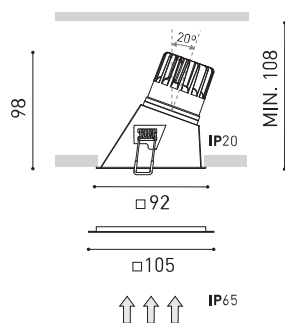

DIMENSIONS

ACCESSOIRES

ADD-ON BEZEL

TROPHÉES

Nom	SWAP IP65 SQUARE ASYMM SUPERCRI 7W DIM DALI/PUSH 2
Référence	A3553230W65
Couleur	Blanc Mat
RAL	Couleur de masse similaire à RAL 9010
Catégorie	CEILING RECESSED

Type	LED
Flux lumineux brut	770 lm
Température de couleur	2700 K
Stabilité chromatique	MacAdam Step 2
Indice de reproduction chromatique	CRI > 97
Puissance	7 W
Courant	200 mA
Efficacité	110 lm/W
Durée de vie de la LED	L80B10 > 60.000h

Étanchéité	IP65
Contrôle sans fil	Veuillez consulter
Alimentation d'urgence	Veuillez consulter
Résistance aux chocs	IK07
Dimensions d'encastrement	85 x 85 mm
Poids	250 g
Poids avec emballage	298,5 g
Dimensions de l'emballage	147 x 132 x 134 mm
Unités par emballage	1
Matériaux	Aluminium / Polycarbonate
Test de fil incandescent	850°C

PRODUIT

SOURCE DE LUMIÈRE

LUMINAIRE | DONNÉS PHOTOMÉTRIQUES

LUMINAIRE | DONNÉS ÉLECTRIQUES

D'AUTRES DONNÉES

Swap est un spot LED à encastrer qui se caractérise par son apparence minimaliste, une parfaite intégration au plafond et un excellent confort visuel grâce à son petit réflecteur qui est situé en retrait par rapport à la surface du plafond. Une fois allumé, son écran doté d'une finition mate crée un effet intéressant qui dessine un cercle lumineux des plus discrets. Une collerette supplémentaire est fournie pour couvrir si besoin des diamètres d'encastrement supérieurs.