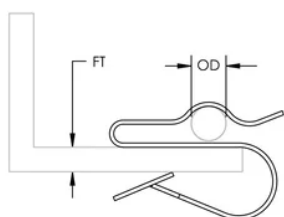

ATTACHE BORD DE TÔLE POUR CÂBLE HK, 4-8 MM REBORD, 4,2-6,5 MM OD

CATALOG NUMBER

HK48

FEATURES

Assure un support pour les câbles basse tension

Se fixe facilement sur la poutre

CARACTÉRISTIQUES DU PRODUIT

Article Number: 187450

Material: Acier

Finish: Électrozingué

Flange Thickness: 4 – 8 mm

Outer Diameter: 4,2 – 6,5 mm

DIAGRAMS

AVERTISSEMENT

Les produits nVent doivent être installés et utilisés conformément aux consignes figurant dans les fiches d'instructions et les documents de formation des produits nVent. Les fiches d'instructions sont disponibles à l'adresse suivante: www.nvent.com et auprès de votre représentant du service client nVent. Une mauvaise installation, une utilisation incorrecte, une application erronée ou toute autre forme de non-respect scrupuleux des instructions et avertissements de nVent peuvent entraîner un dysfonctionnement du produit, des dommages matériels, des lésions corporelles graves et le décès et/ou annuler votre garantie.