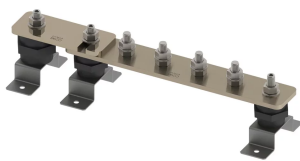

# BARRE DE TERRE, ÉTAMÉ, 18 CONNECTIONS, 1 NUMBER OF DISCONNECTS, 1-125 MM

## FEATURES

Permet un emplacement pratique pour la mise à la terre et l'équipotentialité en un seul point

Les barres omnibus avec liens de déconnexion permettent de tester facilement le système de prise de terre.

High conductivity, hard drawn, electrolytic tough pitch copper per EN 13601

Includes halogen-free polyamide insulators, stainless steel (EN 1.4401) hardware and mounting brackets

Il est possible de concevoir des barres personnalisées et de les fabriquer conformément aux spécifications du client

## CARACTÉRISTIQUES DU PRODUIT

Complies With: IEC® EN 62561-1:2017 classe H

Material: Cuivre

Finish: Étamé

Number of Connections: 18

Number of Disconnects: 1

Thread Size: M10

Height: 94-mm