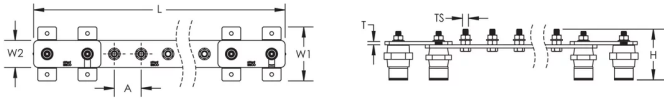

Unit Weight: 5,22-kg

ADDITIONAL PRODUCT DETAILS

Tinned finish is 8 microns according to ASTM B545 Service Class "C" for corrosive environments.

DIAGRAMS

AVERTISSEMENT

Les produits nVent doivent être installés et utilisés conformément aux consignes figurant dans les fiches d'instructions et les documents de formation des produits nVent. Les fiches d'instructions sont disponibles à l'adresse suivante: www.nvent.com et auprès de votre représentant du service client nVent. Une mauvaise installation, une utilisation incorrecte, une application erronée ou toute autre forme de non-respect scrupuleux des instructions et avertissements de nVent peuvent entraîner un dysfonctionnement du produit, des dommages matériels, des lésions corporelles graves et le décès et/ou annuler votre garantie.

Amérique du Nord

+1.800.753.9221

Option 1 – Customer Care

Option 2 – Technical Support

Europe

Netherlands:

+31 800-0200135

France:

+33 800 901 793

Europe

Germany:

800 1890272

Other Countries:

+31 13 5835404