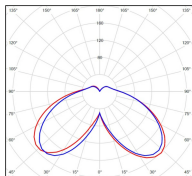

Avenue 4

catalogue 2020 p. 268

réf. 104011008

EAN. 3663660194013

Modèle ①

Données techniques

Tension nominale	230V AC
Plage de tension d'entrée	120 - 277 V AC
Driver output	-
Alimentation output	-
Classe	1
IP	65
IK	-
Diffuseur	Polycarbonate clair
Paralume	-
Source	Module LED intégré
Température de couleur réelle	3000°K warm white
Flux total sortant	5791 lm
Consommation totale	75 W
Classe énergétique	A++ / A
Efficacité lumineuse	77
IRC	82
SDCM	-
Espacement conseillé	15 m
(PMR Emoy - 20 lux)	
Hauteur de placement	4,5 m
Largeur du placement	4,5 m
Optique	-
Dimmable	Non
Ta	-
Durée de vie LED	50000 h (L90/B50)
Plage de température ambiante	-10 ~50°C
UGR	-
ULR	-
Groupe de risque photobiologique	IEC/EN 62471
Distorsion harmonique THDI	-
Fixation	Tige de scellement sur demande
Détection	Non
Avec prise IP55	Non

Données logistiques

Dimensions du modèle	H.1396 L.364 P.364
Poids net	8.390 Kg
Poids brut	11.190 Kg
Dimensions colis 1	H.420 L.420 P.890
Dimensions colis 2	H.410 L.240 P.200

Certifications et garanties

CE	Oui
UL	Non
EAC	Oui
RoHS	Oui
ENEC	Non
Anti-corrosion	25 ans
Technique	5 ans
Electronique	5 ans