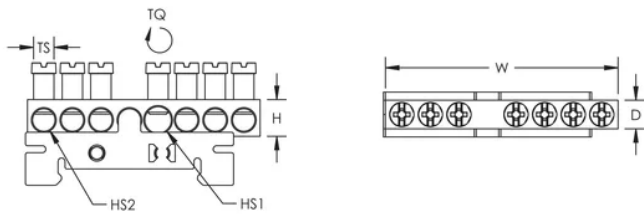

Cross Section: 63 mm²

Depth: 7-mm

Height: 9-mm

Width: 57-mm

Hole Size 1: 6,5-mm

Hole Size 2: 5,5-mm

Thread Size: M5

Torque: 2 N·m

Unit Weight: 0,03-kg

Complies With: IEC® 60998-2-1

DIAGRAMS

AVERTISSEMENT

Les produits nVent doivent être installés et utilisés conformément aux consignes figurant dans les fiches d'instructions et les documents de formation des produits nVent. Les fiches d'instructions sont disponibles à l'adresse suivante: www.nvent.com et auprès de votre représentant du service client nVent. Une mauvaise installation, une utilisation incorrecte, une application erronée ou toute autre forme de non-respect scrupuleux des instructions et avertissements de nVent peuvent entraîner un dysfonctionnement du produit, des dommages matériels, des lésions corporelles graves et le décès et/ou annuler votre garantie.

Amérique du Nord

+1.800.753.9221

Option 1 – Customer Care

Option 2 – Technical Support

Europe

Netherlands:

+31 800-0200135

France:

+33 800 901 793

Europe

Germany:

800 1890272

Other Countries:

+31 13 5835404

APAC

Shanghai:

+ 86 21 2412 1618/19

Sydney:

+61 2 9751 8500

Our powerful portfolio of brands:
nVent.com **CADDY ERICO HOFFMAN RAYCHEM SCHROFF**
TRACER