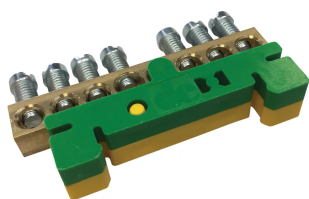

BARRE MISE À LA-TERRE/NEUTRE, LAITON SUR CLIP RAIL DIN JAUNE/VERT, 7-CONNEXIONS

CATALOG NUMBER

EB7GYSUP

Les barres de terre / neutre avec clips de rail DIN vert/jaune sont utilisées pour connecter une série de conducteurs de mise à la terre dans un tableau. On peut les utiliser pour plusieurs applications différentes: appareillage de commutation, équipement de contrôle, équipement électrique, installations solaires et éoliennes,- et centres de données.

CERTIFICATIONS

FEATURES

Utilisé pour connecter plusieurs conducteurs de mise à la terre

L'installateur peut facilement ajouter des connexions

Les trous chanfreinés facilitent les connexions

Barre rigide

Installation facile et rapide sur rail DIN

Sans halogène

Conforme RoHS

CARACTÉRISTIQUES DU PRODUIT

Article Number: 568678

Material: Brass; Polyethylene

Number of Connections: 7

Conductor Size, IEC: (1) 6 - 25 mm² Stranded; (6) 1,5 - 16 mm² Stranded

Max Current Rating: 40 A

Cross Section: 63 mm²

Depth: 7-mm

Height: 9-mm

Width: 57-mm

Hole Size 1: 6,5-mm

Hole Size 2: 5,5-mm

Thread Size: M5

Torque: 2 N·m