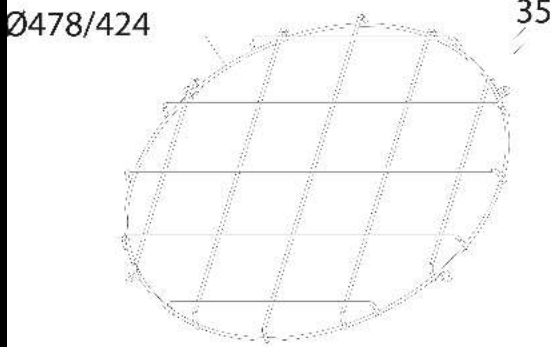

24 grille de protection

Graphite plastic-coated steel rod protection guard. Screw mounting. cod. 995771-00 for Astro 28-32-36 LED. cod. 995773-00 for Astro 16-24 LED. cod. 995776-00 for Astro 12 LED.

Code	Kg	WTot	Couleur
995771-00	0.69	0 W	NOIR
995773-00	0.55	0 W	NOIR
995776-00	0.23	0 W	NOIR

Produits

Le flux lumineux mentionné est le flux lumineux sortant du luminaire, avec une tolérance de ± 10 % par rapport à la valeur indiquée. Les W totaux expriment la puissance totale consommée par le système avec une tolérance maximale de 10 %