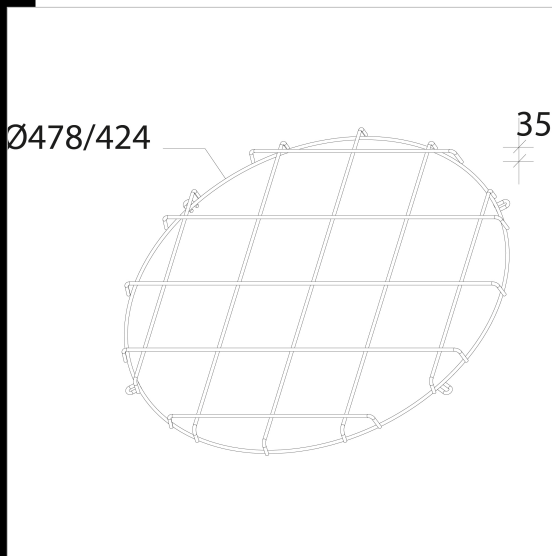

24 grille de protection

Graphite plastic-coated steel rod protection guard. Screw mounting. cod. 995771-00 for Astro 28-32-36 LED. cod. 995773-00 for Astro 16-24 LED. cod. 995776-00 for Astro 12 LED.

Code	Kg	WTot	Couleur
995771-00	0.69	0 W	NOIR
995773-00	0.55	0 W	NOIR
995776-00	0.23	0 W	NOIR

Produits

Le flux lumineux mentionné est le flux lumineux sortant du luminaire, avec une tolérance de ± 10 % par rapport à la valeur indiquée. Les W totaux expriment la puissance totale consommée par le système avec une tolérance maximale de 10 %