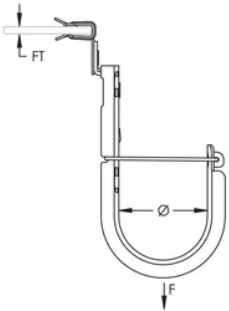

CROCHET EN J NVENT CADDY CAT HP AVEC ATTACHE À FRAPPER, 50 MM DIA, 3-8 MM REBORD

CATALOG NUMBER

CAT32HP24SM

CERTIFICATIONS

FEATURES

Ne nécessite qu'un marteau pour l'installation

Provides optimal support for high-performance data cable, up to and including Cat 5e, Cat 6, Cat 6A, Cat 7 and fibre optic

Finish: Pregalvanized; nVent CADDY Armour

Diameter: 50-mm

Area: 2561 mm²

Cable Capacity, Cat 5e: 90

Cable Capacity, Cat 6: 60

Cable Capacity, Cat 6A: 35

Flange Thickness: 3 – 8 mm

Static Load: 270 N

ADDITIONAL PRODUCT DETAILS

Non-continuous supports may not exceed spacing of 5' (1.5 m) per TIA 569-C.9.7 and EN 50174-2.

Cable capacity is calculated based on a 70% fill rate.

DIAGRAMS

AVERTISSEMENT

Les produits nVent doivent être installés et utilisés conformément aux consignes figurant dans les fiches d'instructions et les documents de formation des produits nVent. Les fiches d'instructions sont disponibles à l'adresse suivante: www.nvent.com et auprès de votre représentant du service client nVent. Une mauvaise installation, une utilisation incorrecte, une application erronée ou toute autre forme de non-respect scrupuleux des instructions et avertissements de nVent peuvent entraîner un dysfonctionnement du produit, des dommages matériels, des lésions corporelles graves et le décès et/ou annuler votre garantie.