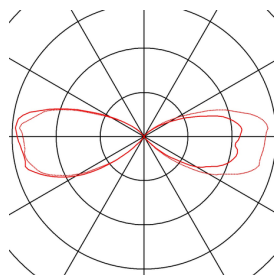

RUSTY® 40

borne extérieure, rouille, E27, 11W max, IP55

Les lampadaires à éclairage direct de la série RUSTY séduisent par leur aspect rouillé original. Avec les intempéries, une couche de rouille contrôlée se forme à la surface de l'acier FeCSi tout en conservant la protection anti-corrosion des éléments internes. Cela fait de chaque luminaire un objet unique et vraiment original dans votre installation. Conçus pour l'extérieur grâce à l'indice de protection IP55. Accessoires disponibles en option : piquet et boîte de connexion pour un raccordement électrique sécurisé dans le pied. Le raccordement électrique des versions disponibles s'effectue sur la tension secteur 230V. Nous préconisons de rincer abondamment les luminaires après l'installation pour enlever le surplus de poudre de rouille. La rouille est un processus naturel, la texture et l'aspect évolue dans le temps selon l'exposition et les intempéries, c'est pourquoi chaque Rusty est unique.

INFORMATIONS TECHNIQUES

Réf.	229020
Nombre de douilles	1
Code IP	IP 55
Montage	En saillie
Détails de montage	Sol
Tension nominale primaire	220-240V ~50/60Hz
Classe de protection	II
Puissance en watts	11 W
Coloris	rouille
Répartition de l'intensité lumineuse	asymétrique
Sortie lumineuse	direct - indirect
Hauteur	40 cm
Diamètre	19 cm
Poids net	8.098 kg
Poids brut	8.8 kg
Page du BIG WHITE	533