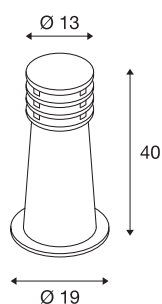

RUSTY® 40

borne extérieure, rouille, E27, 11W max, IP55

Les lampadaires à éclairage direct de la série RUSTY séduisent par leur aspect rouillé original. Avec les intempéries, une couche de rouille contrôlée se forme à la surface de l'acier FeCSi tout en conservant la protection anti-corrosion des éléments internes. Cela fait de chaque luminaire un objet unique et vraiment original dans votre installation. Conçus pour l'extérieur grâce à l'indice de protection IP55. Accessoires disponibles en option : piquet et boîte de connexion pour un raccordement électrique sécurisé dans le pied. Le raccordement électrique des versions disponibles s'effectue sur la tension secteur 230V. Nous préconisons de rincer abondamment les luminaires après l'installation pour enlever le surplus de poudre de rouille. La rouille est un processus naturel, la texture et l'aspect évolue dans le temps selon l'exposition et les intempéries, c'est pourquoi chaque Rusty est unique.

INFORMATIONS TECHNIQUES

Réf.	229020
Nombre de douilles	1
Code IP	IP 55
Montage	En saillie
Détails de montage	Sol
Tension nominale primaire	220-240V ~50/60Hz
Classe de protection	II
Puissance en watts	11 W
Coloris	rouille
Répartition de l'intensité lumineuse	asymétrique
Sortie lumineuse	direct - indirect
Hauteur	40 cm
Diamètre	19 cm
Poids net	8.098 kg
Poids brut	8.8 kg
Page du BIG WHITE	533

Source Préconisée

1005289	T38 E27 , ampoule LED, blanc, 8 W, 3000 K, IRC90, 240°
1005290	T38 E27 , ampoule LED, blanc, 8 W, 4000 K, IRC90, 240°

Accessoires

228730	Boîte de connexion , extérieur, 3 pôles, noir, IP68
229022	Piquet , extérieur, inox