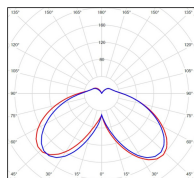

Avenue 4

catalogue 2020 p. 268

réf. 104176009

EAN. 3663660201292

Modèle 8

Données techniques

Tension nominale	230V AC
Plage de tension d'entrée	120 - 277 V AC
Driver output	-
Alimentation output	-
Classe	1
IP	65
IK	-
Diffuseur	PMMA opale
Paralume	-
Source	Module LED intégré
Température de couleur réelle	4000°K neutral white
Flux total sortant	5868 lm
Consommation totale	75 W
Classe énergétique	A++ / A
Efficacité lumineuse	78
IRC	74
SDCM	-
Espacement conseillé	15 m
(PMR Emoy - 20 lux)	
Hauteur de placement	4,5 m
Largeur du placement	4,5 m
Optique	-
Dimmable	Non
Ta	-
Durée de vie LED	50000 h (L90/B50)
Plage de température ambiante	-10 ~50°C
UGR	-
ULR	-
Groupe de risque photobiologique	IEC/EN 62471
Distorsion harmonique THDI	-
Fixation	Tige de scellement sur demande
Détection	Non
Avec prise IP55	Non

Données logistiques

Dimensions du modèle	H.4588 L.400 P.400
Poids net	0.000 Kg
Poids brut	0.000 Kg
Dimensions colis 1	H.410 L.410 P.1180
Dimensions colis 2	H.140 L.140 P.3200
Dimensions colis 3	H.420 L.420 P.890