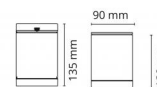

Codes-articles: **614695**
EAN: 7021986146950
SG code: 5046614695

Source lumineuse

Version: Plafond
Socket: GU10
Wattage: 35W
System wattage: 35.0W
Tension: 230V
Light distribution: Directe
Optique: Verre transparent
Faisceau: 35°

Contrôle/Dimming

Type: Coupure de phase descendante

Protection

Classe Isolation: Classe I
IP: IP65
Vandal class: IK08

Énergie et approbations

Approbation: CE

Matériaux et finition

Embase: Aluminium
Couleur: Noir (RAL 9004)
Optique: Tempered glass

Montage/Connexion

Montage: Surface, Indoor / Outdoor
Embrayage: Bornier sans vis

Dimensions (mm)

Hauteur (H): 120
Diameter (D): 90
Poids (brutto/netto): 0.69

Emballage

Dimensions de l'emballage: 100 x 100 x 150