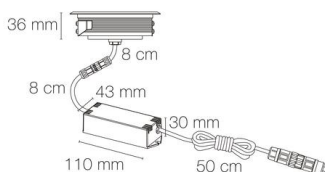

Référence: 56241

ZEPH 2 SLIM - 230 rond inox non percée 4000K 368lm 3x2W 30°

- Couleur visible du produit : inox
- Forme collerette : rond, réglabilité : fixe
- Matériau : corps en aluminium/collerette et visserie inox 316L
- Puissance : 3x2W
- Flux lumineux : 368lm
- Efficacité lumineuse : 61lm/W
- Couleur de la lumière/température(s) de couleur : blanc 4000K
- Indice de rendu des couleurs : >80, SDCM5
- Angle de faisceau/optique : symétrique 30°, verre transparent/nid d'abeille basse luminance
- Classe de protection : I, tension 230VAC
- Indice de protection : IP67
- Indice de protection contre les chocs : IK08
- Précâblage : câblé de 0,5m avec connectiques rapides IP68 Plug & Play mâle et femelle HO5RN-F 3x1mm²
- Résistance environnement : peinture résistante aux brouillards salins 1000h, traitement de la collerette par passivation, corps traité anticorrosion
- Dimmable : Non
- Durée de vie en heures : 30000, durée de vie nominale L70 / B10 à 25 °C
- Températures de fonctionnement : -20°C/+40°C
- Installation uniquement en encastré dans terrasse ventilée.

IK08

IP67

encastre

PARALLELE

Note éne

ment
Ø100mm

rgétique :
E

INOX 316L