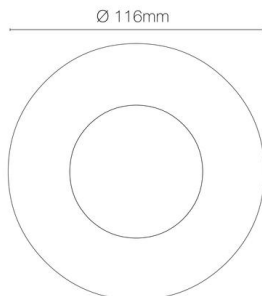

Référence: 56241

ZEPH 2 SLIM - 230 rond inox non percée 4000K 368lm 3x2W 30°

- Couleur visible du produit : inox
- Forme collerette : rond, réglabilité : fixe
- Matériau : corps en aluminium/collerette et visserie inox 316L
- Puissance : 3x2W
- Flux lumineux : 368lm
- Efficacité lumineuse : 61lm/W
- Couleur de la lumière/température(s) de couleur : blanc 4000K
- Indice de rendu des couleurs : >80, SDCM5
- Angle de faisceau/optique : symétrique 30°, verre transparent/nid d'abeille basse luminance
- Classe de protection : I, tension 230VAC
- Indice de protection : IP67
- Indice de protection contre les chocs : IK08
- Précâblage : câblé de 0,5m avec connectiques rapides IP68 Plug & Play mâle et femelle HO5RN-F 3x1mm²
- Résistance environnement : peinture résistante aux brouillards salins 1000h, traitement de la collerette par passivation, corps traité anticorrosion
- Dimmable : Non
- Durée de vie en heures : 30000, durée de vie nominale L70 / B10 à 25 °C
- Températures de fonctionnement : -20°C/+40°C
- Installation uniquement en encastré dans terrasse ventilée.

IK08

IP67

encastre

PARALLELE

Note éne

ment
Ø100mm

rgétique :
E

INOX 316L