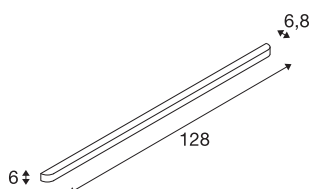

ARLINA 130

applique intérieure, alu brossé, LED, 28W, 3000K

Une lumière particulièrement agréable pour vos espaces d'habitation et commerciaux grâce à la LED Premium installée de façon fixe dans l'applique en saillie ARLINA 130. Pour l'éclairage naturel des espaces de vente ou des bureaux, l'applique en saillie ARLINA 130 est idéale grâce à une valeur IRC supérieure ou égale à 80. Une durée de vie jusqu'à 30 000 heures rend cette applique en saillie durable et facile à entretenir.

INFORMATIONS TECHNIQUES

Réf.	1002240
Code IP	IP 20
Montage	En saillie
Détails de montage	Applique
Tension nominale primaire	220-240V ~50/60Hz
Courant / tension secondaire	700 mA
Classe de protection	I
Puissance en watts	28 W
Température ambiante	25 °C
Effet stroboscopique (SVM)	0.02
Lumen	2400 lm
Température de couleur	3000 Kelvin
Coloris	alu
IRC	90
Données LXXBXX	L70B50
Durée de vie	30000 h
Répartition de l'intensité lumineuse	asymétrique
Sortie lumineuse	direct - indirect
Risk Group	1
Longueur	128 cm
Largeur	6.8 cm
Hauteur	6 cm

Source Lumineuse

916544	
--------	---

Poids net	3.816 kg
Poids brut	4.552 kg
Page du BIG WHITE	208